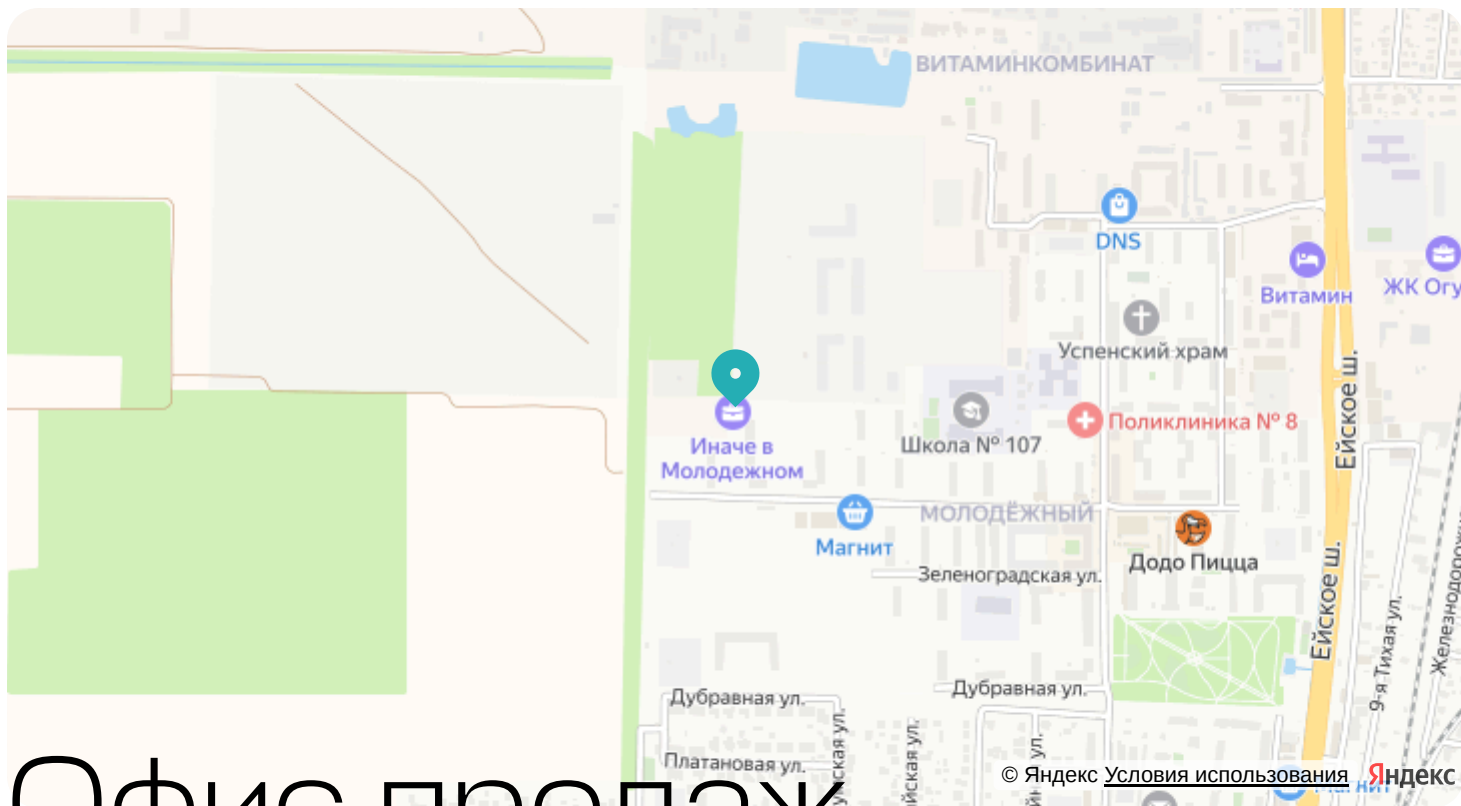

Сдача

4 кв. 2026

Цена по запросу

Отсканируйте QR-код и смотрите на сайте
иначе-в-молодежном.рф

На этаже 1

Квартира 1-комнатная 50,98 м²

Генплан, Литер 2

Офис продаж