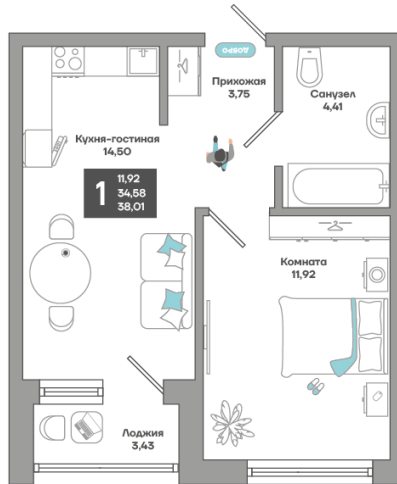

Номер: 168

1 комнатная 38.01 м²

Отсканируйте QR-код
и смотрите на сайте
иначе-в-
молодежном.рф

Цена по запросу

Во двор

Корпус	Литер 2	Этаж	15
Секция	4	Сдача	4 кв. 2026

Адрес офиса продаж
г Краснодар, ул Душистая

20.09.2024, 07:40

Не является публичной офертой, цена может быть
скорректирована. Информация взята с сайта «иначе-в-
молодежном.рф»

На этаже 15

1 комнатная 38.01 м²

2 Литер
1 Подъезд
10-18 Этаж

ИНАЧЕ
В МОЛОДЕЖНОМ

Адрес офиса продаж
г Краснодар, ул Душистая

20.09.2024, 07:40

Не является публичной офертой, цена может быть скорректирована. Информация взята с сайта «иначе-в-молодежном.рф»

На генплане Литер 2

1 комнатная 38.01 м²