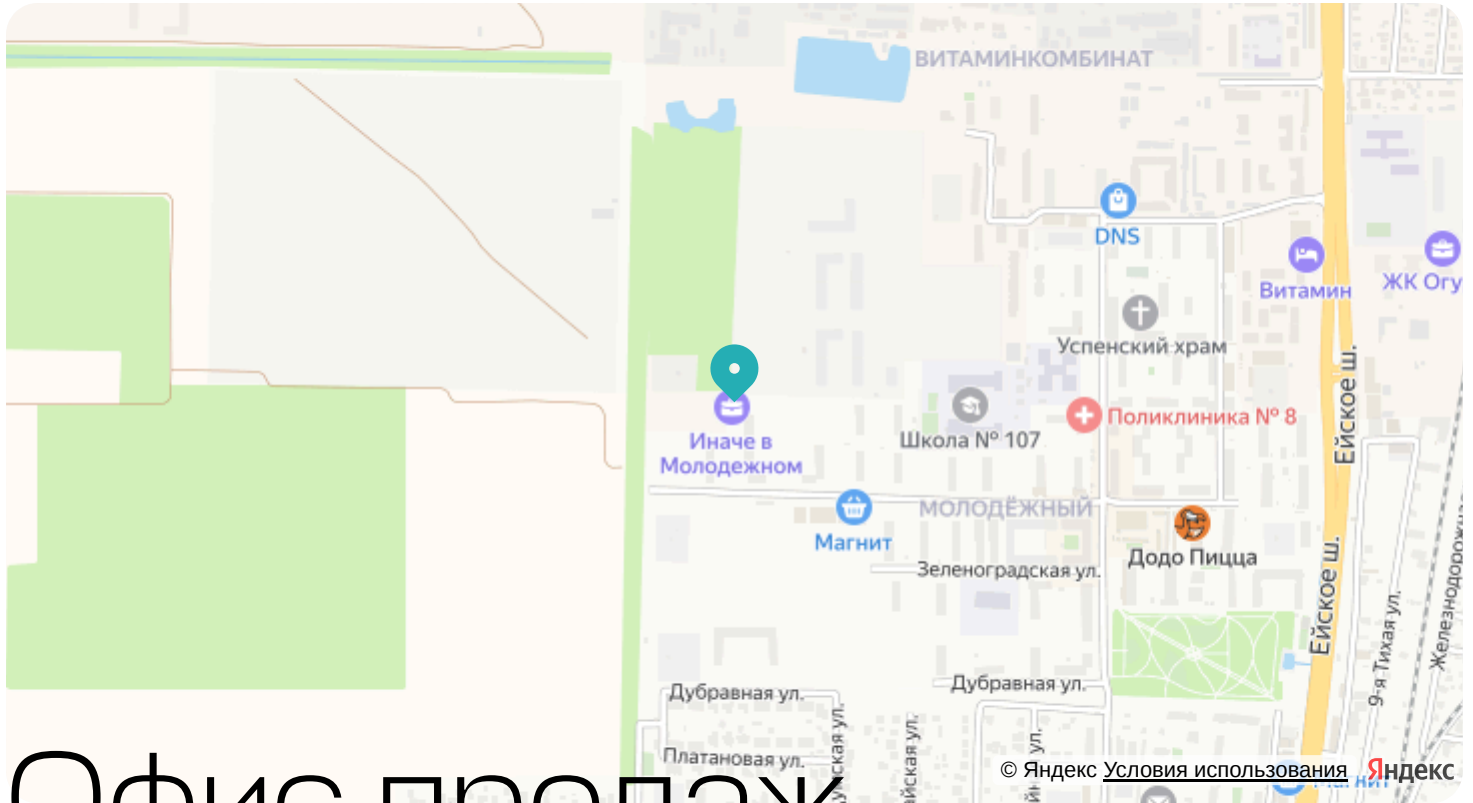

## Цена по запросу

Отсканируйте QR-код и смотрите на сайте [иначе-в-молодежном.рф](http://иначе-в-молодежном.рф)

На этаже 3

Квартира pull-комнатная 29,57 м<sup>2</sup>

Генплан, Литер 1

## Адрес

г Краснодар, ул Душистая