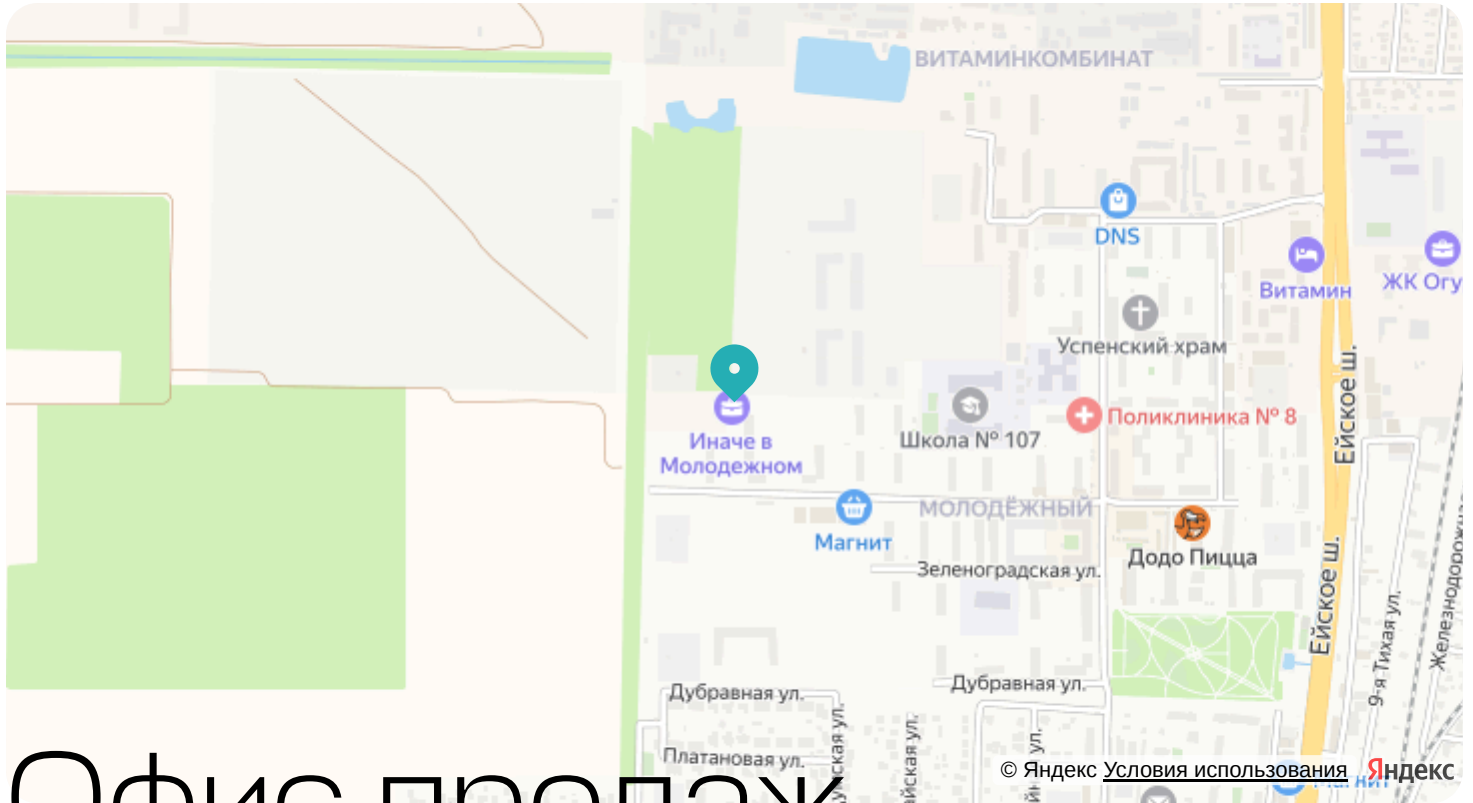

Сдача

4 кв. 2026

Цена по запросу

Отсканируйте QR-код и смотрите на сайте [иначе-в-молодежном.рф](https://inache-v-molodeznom.rf)

На этаже 14

Квартира pull-комнатная 28,92 м²

Генплан, Литер 2

Офис продаж