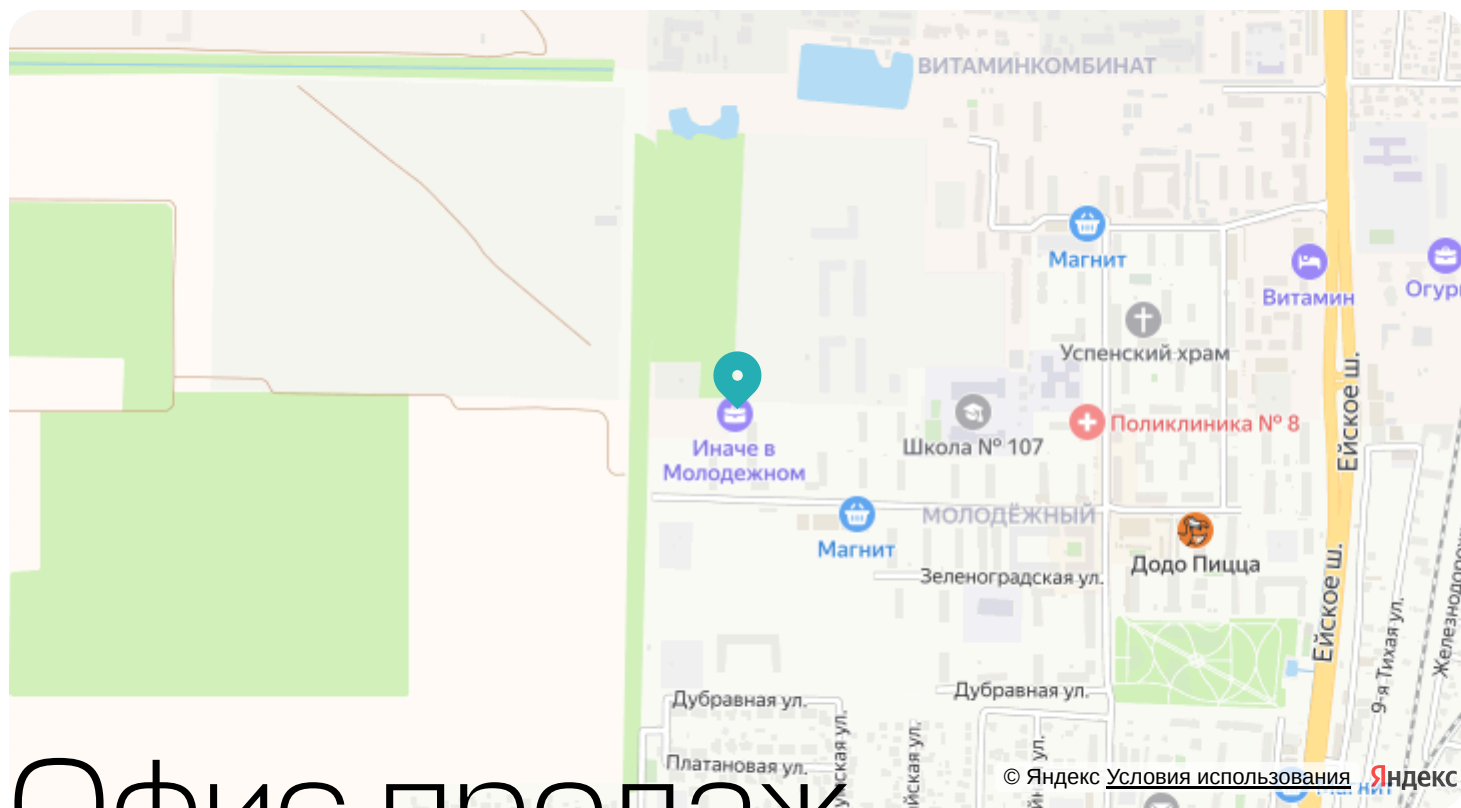

Цена по запросу

Отсканируйте QR-код и смотрите на сайте
иначе-в-молодежном.рф

На этаже 9

Квартира pull-комнатная 30,13 м²

Генплан, Литер 1

Офис продаж

Адрес

г Краснодар, ул Душистая