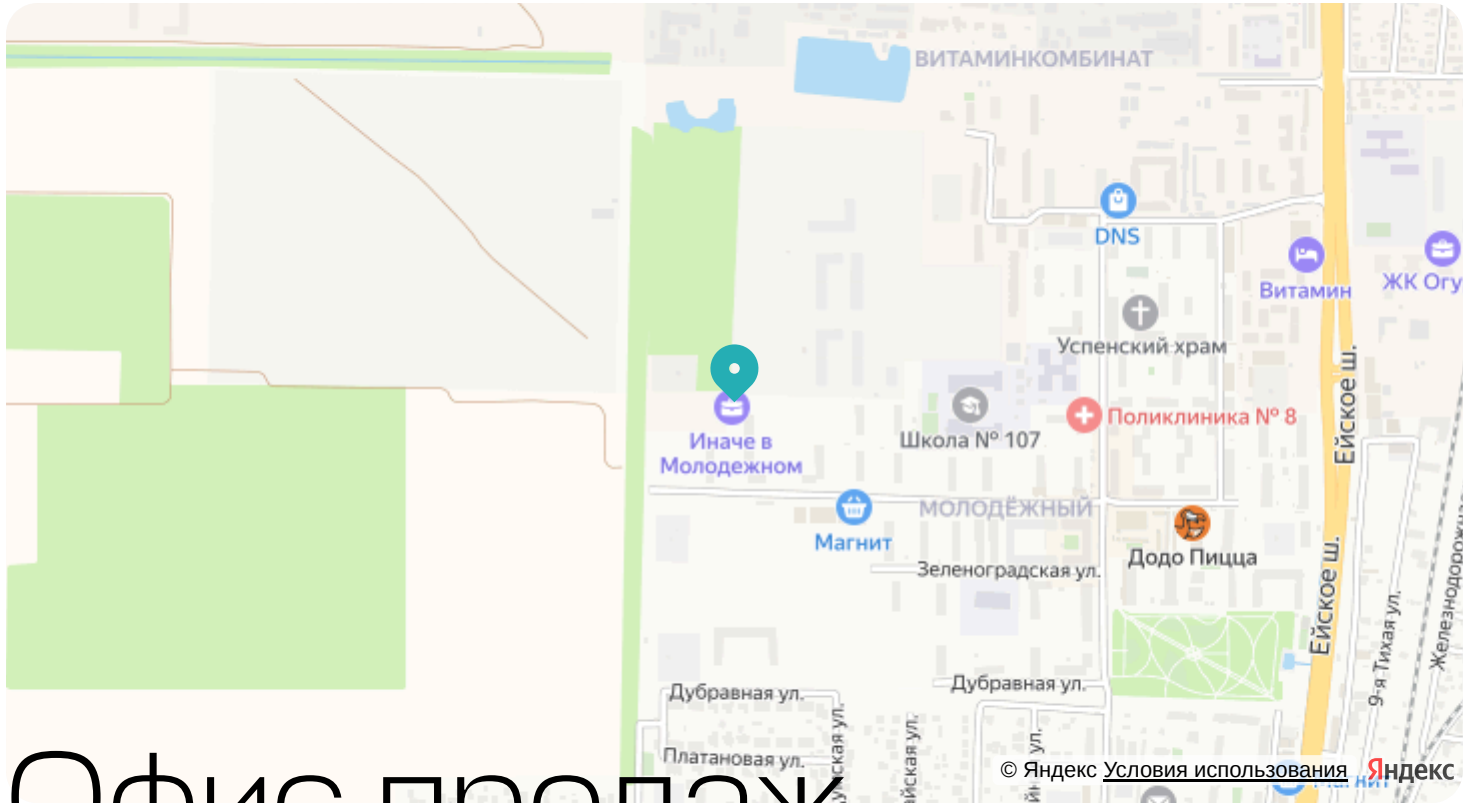

Цена по запросу

Отсканируйте QR-код и смотрите на сайте
иначе-в-молодежном.рф

На этаже 18

Квартира 1-комнатная 35,61 м²

Генплан, Литер 1

Офис продаж

Адрес

г Краснодар, ул Душистая