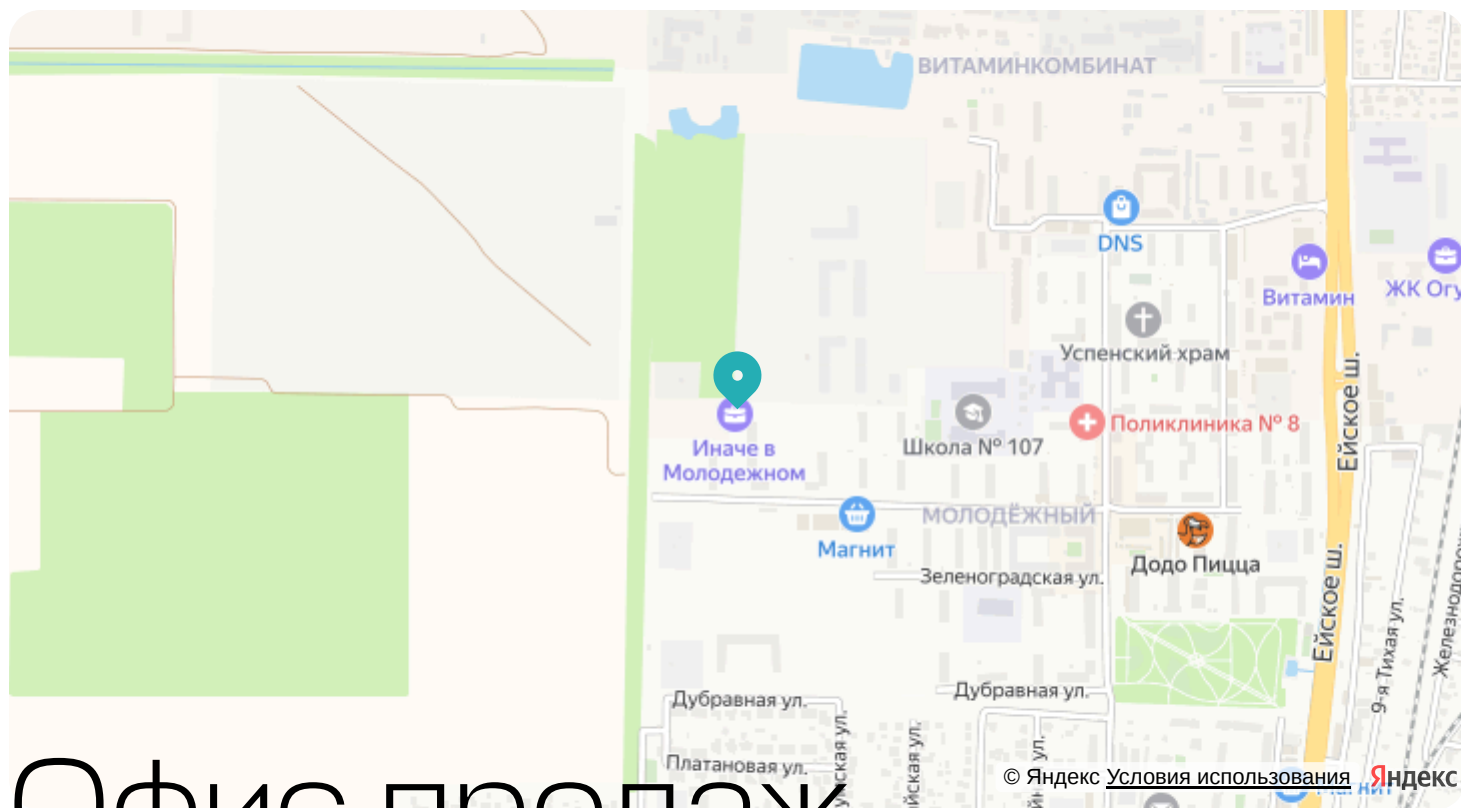

Офис продаж

Адрес

г Краснодар, ул Душистая

Контакты

+7 (800) 700-70-04

marketing@inachesk.ru

Проложить маршрут

Постройте оптимальный маршрут на Яндекс Картах с указанием расстояния и времени в пути