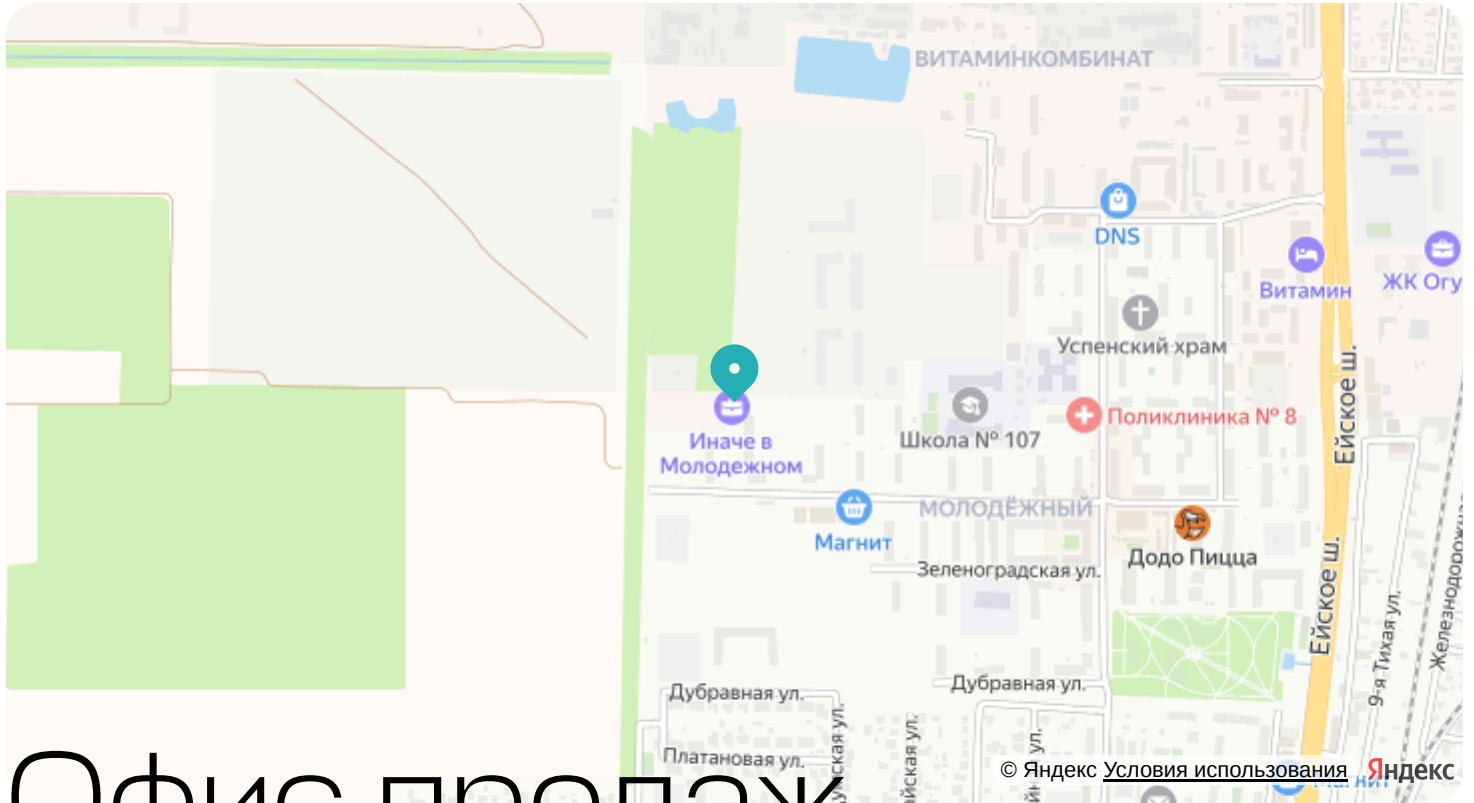

## Цена по запросу

Отсканируйте QR-код и смотрите на сайте  
иначе-в-молодежном.рф

На этаже 3

Квартира 3-комнатная 74,36 м<sup>2</sup>

Генплан, Литер 1

## Адрес

г Краснодар, ул Душистая