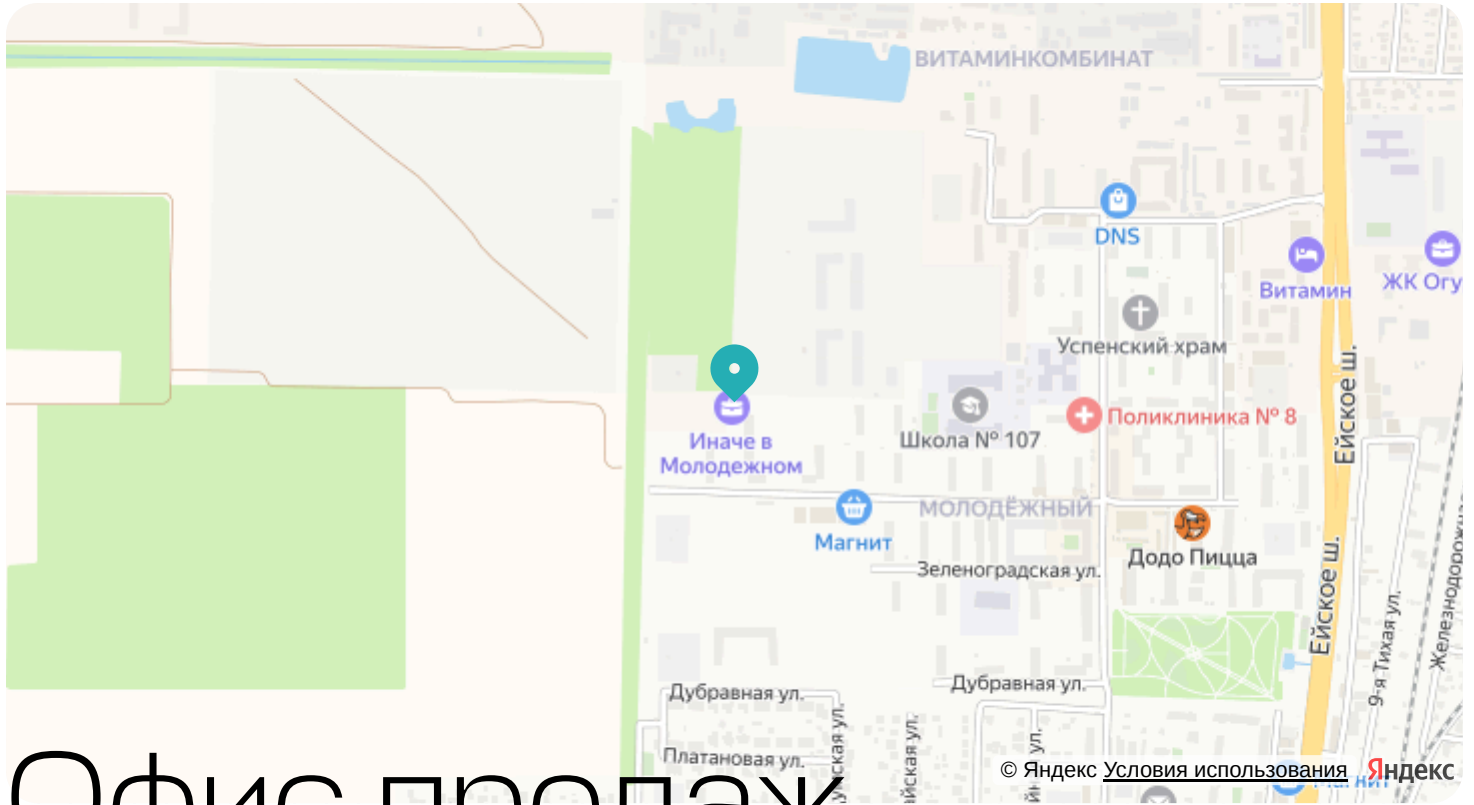

## Цена по запросу

Отсканируйте QR-код и смотрите на сайте  
иначе-в-молодежном.рф

На этаже 12

Квартира pull-комнатная 31,03 м<sup>2</sup>

Генплан, Литер 1

## Адрес

г Краснодар, ул Душистая