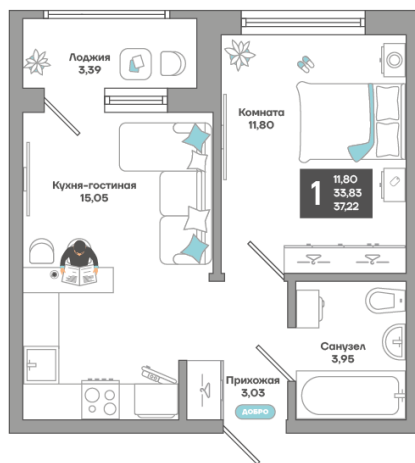

Номер: 172

1 комнатная 37.22 м²

Отсканируйте QR-код
и смотрите на сайте
иначе-в-
молодежном.рф

Цена по запросу

Во двор

Корпус	Литер 1	Этаж	16
Секция	1	Сдача	4 кв. 2026

Адрес офиса продаж
г Краснодар, ул Душистая

20.09.2024, 05:43

Не является публичной офертой, цена может быть
скорректирована. Информация взята с сайта «иначе-в-
молодежном.рф»

На этаже 16

1 КОМНАТНАЯ 37.22 м²

1 Литер
1 Подъезд
10-18 Этаж

ИНАЧЕ
В МОЛОДЕЖНОМ

Адрес офиса продаж
г Краснодар, ул Душистая

20.09.2024, 05:43

Не является публичной офертой, цена может быть скорректирована. Информация взята с сайта «иначе-в-молодежном.рф»

На генплане Литер 1

1 КОМНАТНАЯ 37.22 м²