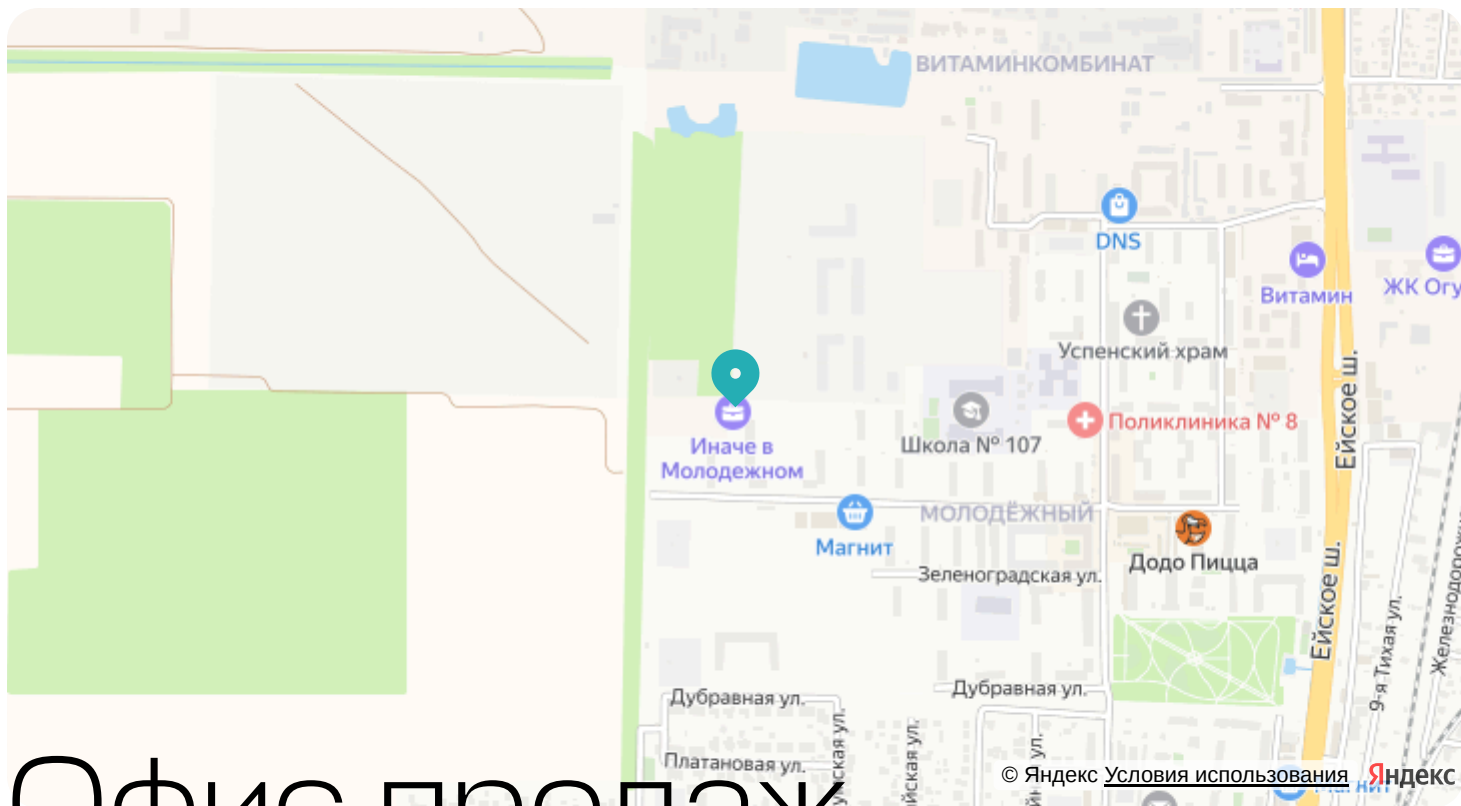

## Цена по запросу

Отсканируйте QR-код и смотрите на сайте  
иначе-в-молодежном.рф

На этаже 5

Квартира 1-комнатная 41,19 м<sup>2</sup>

Генплан, Литер 2

## Адрес

г Краснодар, ул Душистая