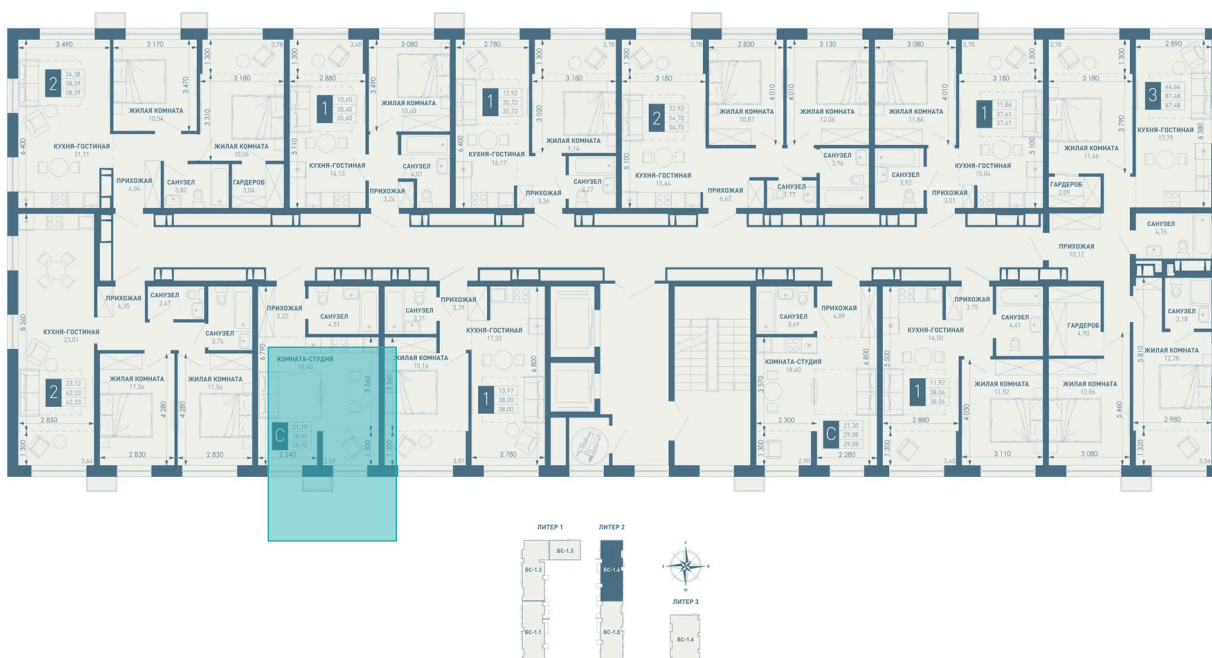

Номер: 135

1 комнатная 38.01 м²

Отсканируйте QR-код
и смотрите на сайте
иначе-в-
молодежном.рф

Цена по запросу

Во двор

Корпус	Литер 2	Этаж	12
Секция	4	Сдача	4 кв. 2026

Адрес офиса продаж
г Краснодар, ул Душистая

23.11.2024, 10:03

Не является публичной офертой, цена может быть скорректирована. Информация взята с сайта «иначе-в-молодежном.рф»

На этаже 12

1 комнатная 38.01 м²

Адрес офиса продаж
г Краснодар, ул Душистая

23.11.2024, 10:03

Не является публичной офертой, цена может быть скорректирована. Информация взята с сайта «иначе-в-молодежном.рф»

На генплане Литер 2

1 комнатная 38.01 м²

Адрес офиса продаж
г Краснодар, ул Душистая