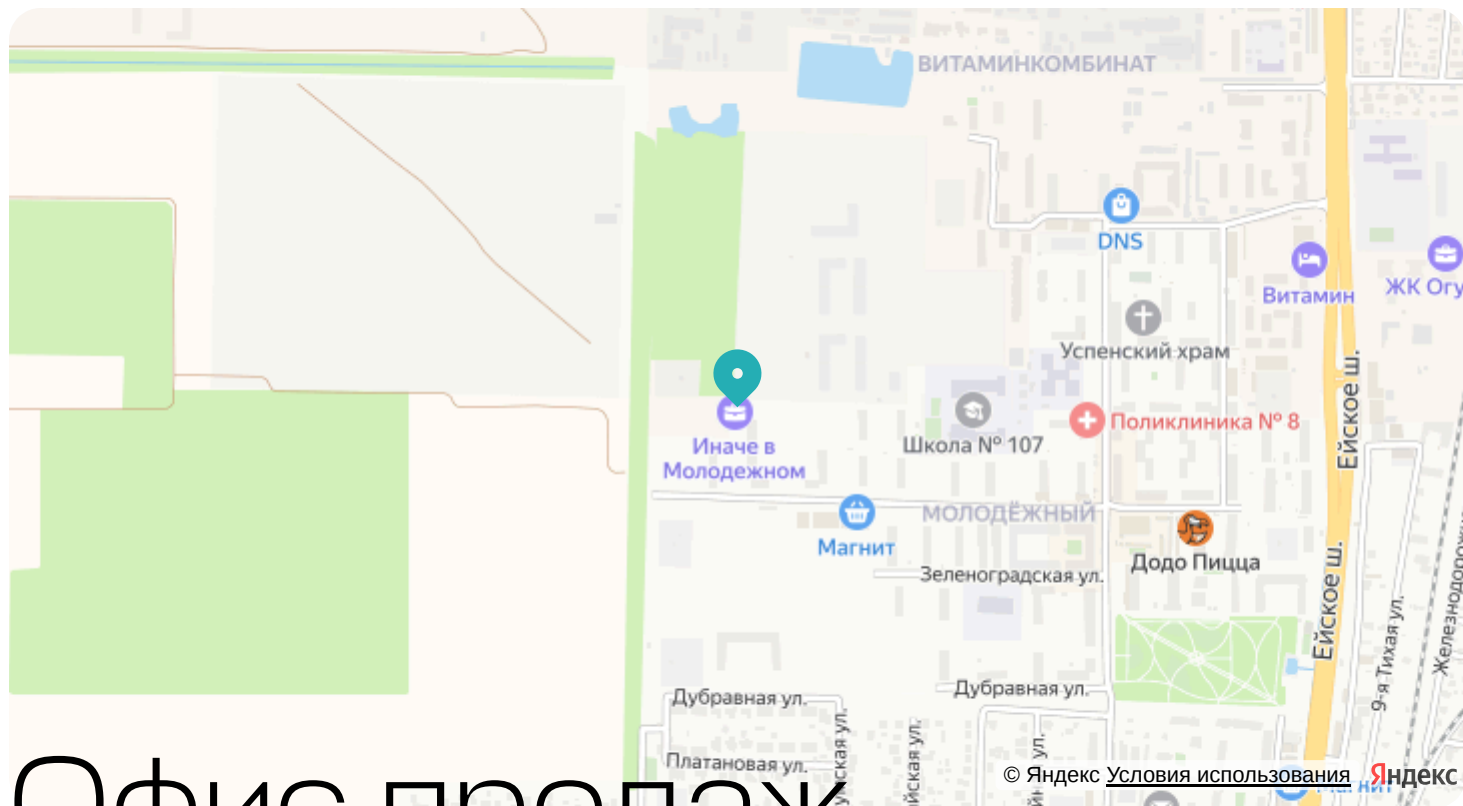

## Цена по запросу

Отсканируйте QR-код и смотрите на сайте  
иначе-в-молодежном.рф

На этаже 2

Квартира 1-комнатная 42,01 м<sup>2</sup>

Генплан, Литер 1

## Адрес

г Краснодар, ул Душистая