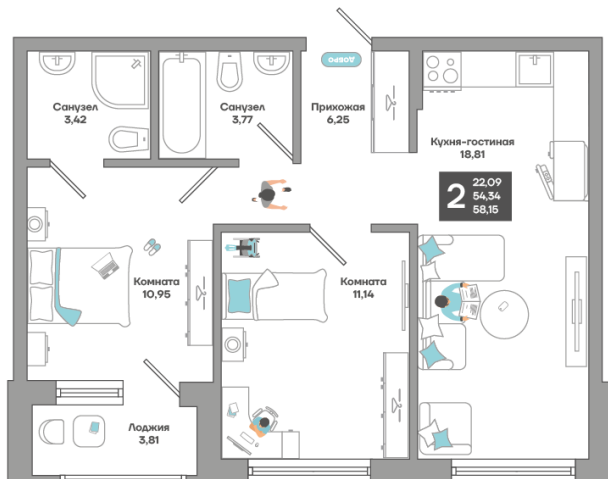

Номер: 200

2 комнатная 58.15 м²

Отсканируйте QR-код
и смотрите на сайте
иначе-в-
молодежном.рф

Цена по запросу

Корпус	Литер 1	Этаж	18
Секция	1	Сдача	4 кв. 2026

Адрес офиса продаж
г Краснодар, ул Душистая

20.09.2024, 05:47

Не является публичной офертой, цена может быть скорректирована. Информация взята с сайта «иначе-в-молодежном.рф»

На этаже 18

2 комнатная 58.15 м²

1 Литер
1 Подъезд
10-18 Этаж

ИНАЧЕ
В МОЛОДЕЖНОМ

Адрес офиса продаж
г Краснодар, ул Душистая

20.09.2024, 05:47

Не является публичной офертой, цена может быть скорректирована. Информация взята с сайта «иначе-в-молодежном.рф»

На генплане Литер 1

2 комнатная 58.15 м²

Адрес офиса продаж
г Краснодар, ул Душистая