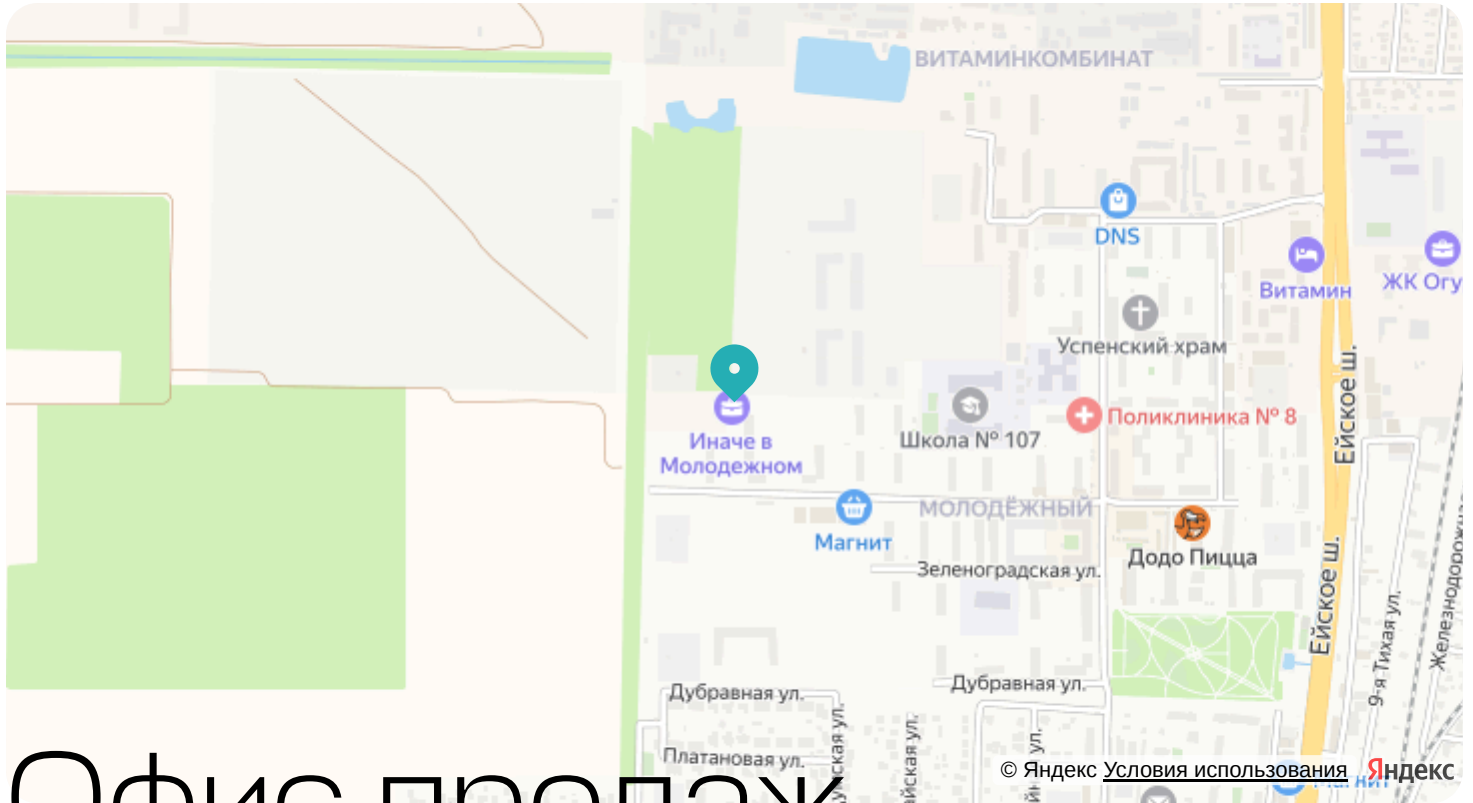

Сдача

4 кв. 2026

Цена по запросу

Отсканируйте QR-код и смотрите на сайте [иначе-в-молодежном.рф](https://inache-v-molodeznom.rf)

На этаже 12

Квартира pull-комнатная 29,08 м²

Генплан, Литер 2

Офис продаж