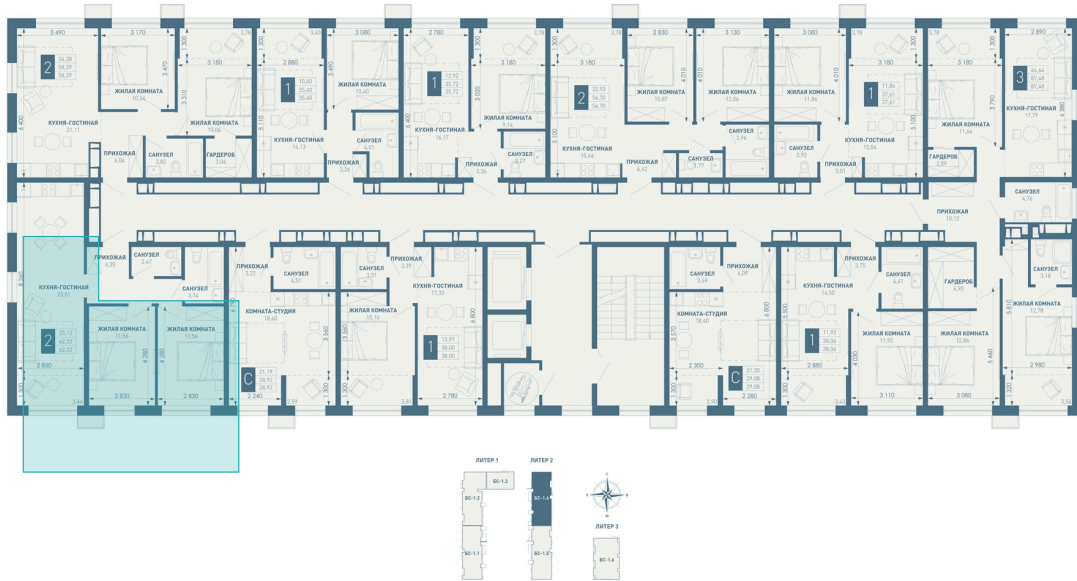

Сдача

4 кв. 2026

Цена по запросу

Отсканируйте QR-код и смотрите на сайте [иначе-в-молодежном.рф](https://inache-v-molodeznom.rf)

На этаже 12

Квартира pull-комнатная 29,08 м²

Генплан, Литер 2

Офис продаж