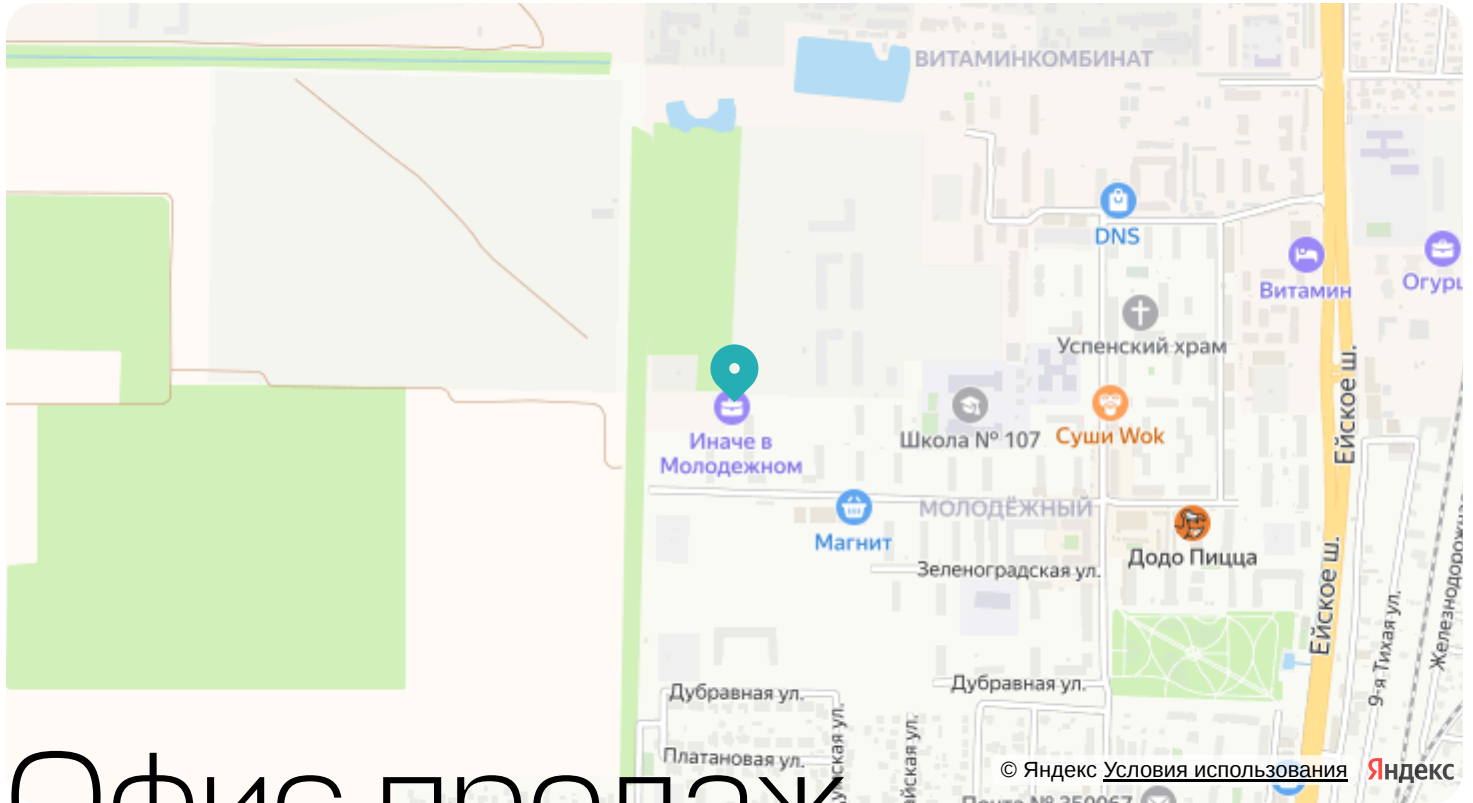

## Цена по запросу

Отсканируйте QR-код и смотрите на сайте [иначе-в-молодежном.рф](http://иначе-в-молодежном.рф)

На этаже 2

Квартира pull-комнатная 27,44 м<sup>2</sup>

Генплан, Литер 2

## Адрес

г Краснодар, ул Душистая