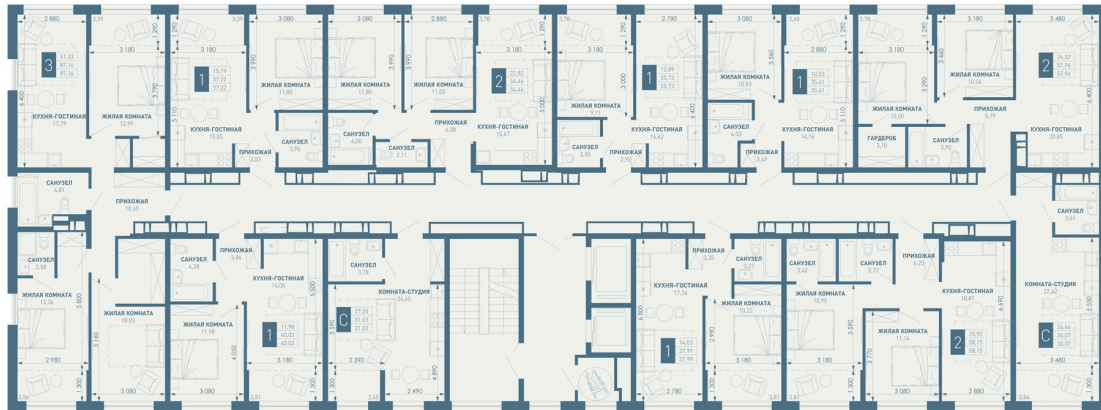

ИНАЧЕ в Молодежном

Охраняемая территория

Спортивная площадка

Игровая площадка

Школа

Детский сад

Номер 105

Квартира 3-комнатная 87,16 м²

Вид во двор

Корпус	Литер 1	Секция	1
Этаж	10	Сдача	4 кв. 2026

Цена по запросу

Отсканируйте QR-код и смотрите на сайте
иначе-в-молодежном.рф

На этаже 10

Квартира 3-комнатная 87,16 м²

Генплан, Литер 1

Офис продаж