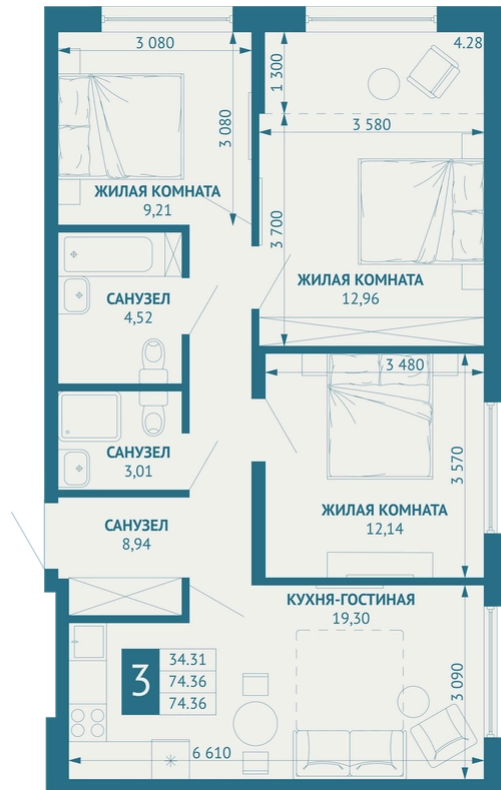

ИНАЧЕ в Молодежном

Охраняемая территория

Спортивная площадка

Игровая площадка

Школа

Детский сад

Номер 315

Квартира 3-комнатная 74,36 м²

Корпус

Литер 1

Секция

2

Этаж

9

Сдача

4 кв. 2026

Цена по запросу

Отсканируйте QR-код и смотрите на сайте
иначе-в-молодежном.рф

На этаже 9

Квартира 3-комнатная 74,36 м²

Генплан, Литер 1

Офис продаж

Адрес

г Краснодар, ул Душистая