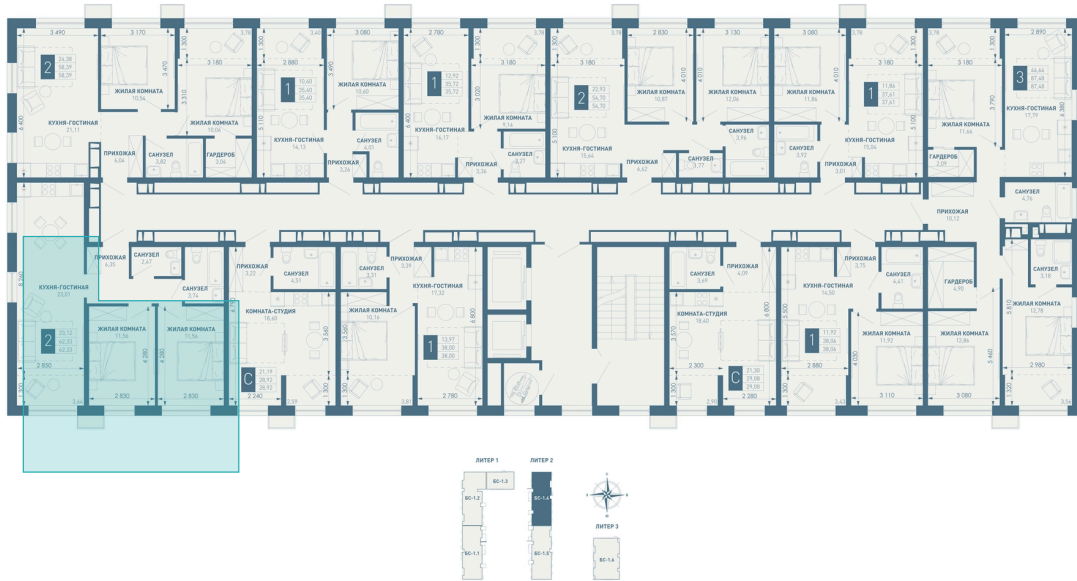

4 кв. 2026

Цена по запросу

Отсканируйте QR-код и смотрите на сайте [иначе-в-молодежном.рф](https://inache-v-molodeznom.rf)

На этаже 18

Квартира pull-комнатная 29,08 м²

Генплан, Литер 2

Офис продаж

Адрес