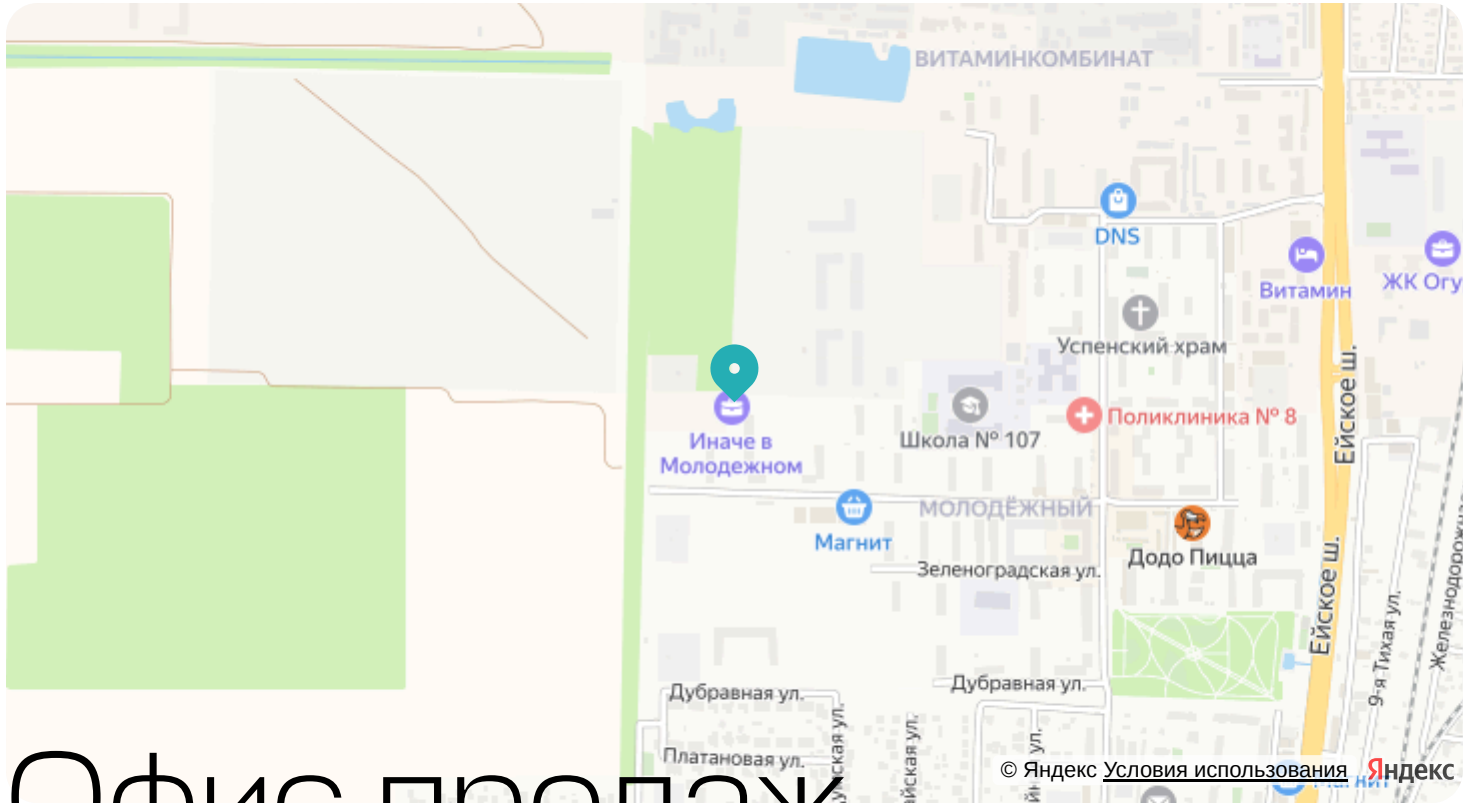

4 кв. 2026

Цена по запросу

Отсканируйте QR-код и смотрите на сайте [иначе-в-молодежном.рф](https://inache-v-molodeznom.rf)

На этаже 18

Квартира pull-комнатная 29,08 м²

Генплан, Литер 2

Офис продаж

Адрес