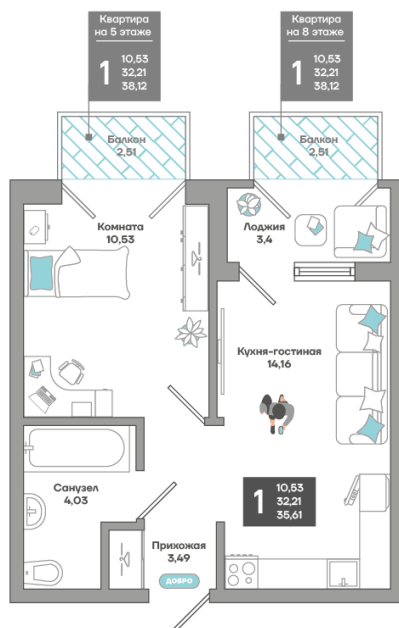

Номер: 86

1 комнатная 38.12 м²

Отсканируйте QR-код
и смотрите на сайте
иначе-в-
молодежном.рф

Цена по запросу

Во двор

Корпус	Литер 1	Этаж	8
Секция	1	Сдача	4 кв. 2026

Адрес офиса продаж
г Краснодар, ул Душистая

20.09.2024, 06:51

Не является публичной офертой, цена может быть скорректирована. Информация взята с сайта «иначе-в-молодежном.рф»

На этаже 8

1 КОМНАТНАЯ 38.12 м²

1 Литер
1 Подъезд
4-9 Этаж

ИНАЧЕ
В МОЛОДЕЖНОМ

Адрес офиса продаж
г Краснодар, ул Душистая

20.09.2024, 06:51

Не является публичной офертой, цена может быть скорректирована. Информация взята с сайта «иначе-в-молодежном.рф»

На генплане Литер 1

1 комнатная 38.12 м²