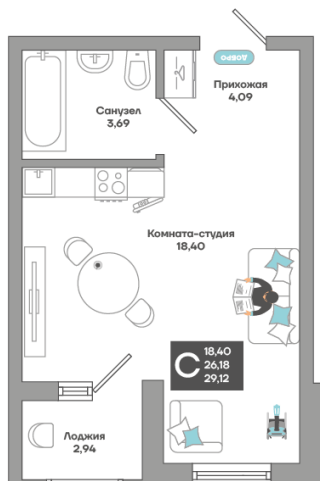

Номер: 43

Студия 29.12 м²

Отсканируйте QR-код
и смотрите на сайте
иначе-в-
молодежном.рф

Цена по запросу

Во двор

Корпус	Литер 2	Этаж	4
Секция	4	Сдача	4 кв. 2026

Адрес офиса продаж
г Краснодар, ул Душистая

20.09.2024, 05:43

Не является публичной офертой, цена может быть скорректирована. Информация взята с сайта «иначе-в-молодежном.рф»

На этаже 4

Студия 29.12 м²

2 Литер
1 Подъезд
4-9 Этаж

ИНАЧЕ
В МОЛОДЕЖНОМ

Адрес офиса продаж
г Краснодар, ул Душистая