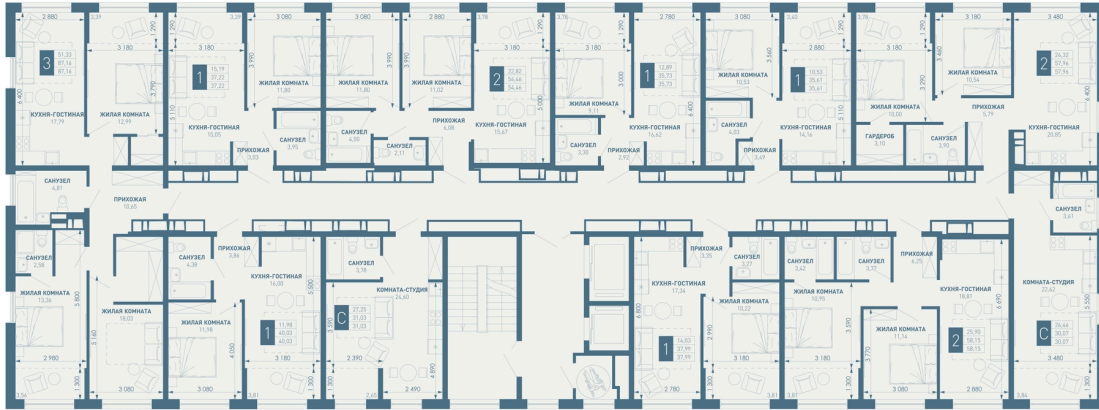

ИНАЧЕ в Молодежном

Охраняемая территория

Спортивная площадка

Игровая площадка

Школа

Детский сад

Номер 162

Квартира 2-комнатная 54,46 м²

Вид во двор

Корпус	Литер 1	Секция	1
Этаж	15	Сдача	4 кв. 2026

Цена по запросу

Отсканируйте QR-код и смотрите на сайте
иначе-в-молодежном.рф

На этаже 15

Квартира 2-комнатная 54,46 м²

Генплан, Литер 1

Офис продаж