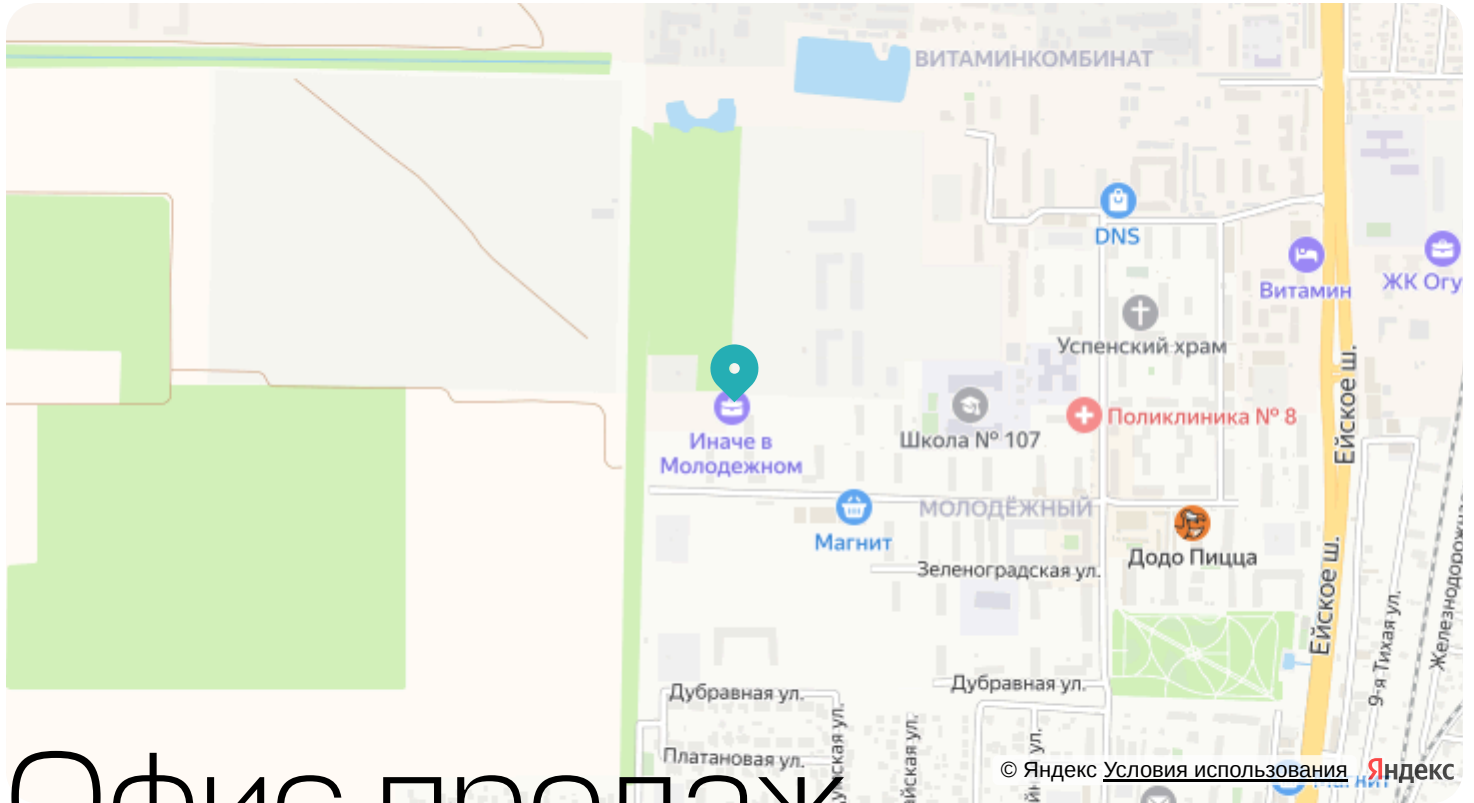

Вид во двор

Корпус	Литер 1	Секция	1
Этаж	15	Сдача	4 кв. 2026

Цена по запросу

Отсканируйте QR-код и смотрите на сайте
иначе-в-молодежном.рф

На этаже 15

Квартира 2-комнатная 54,46 м²

Генплан, Литер 1

Офис продаж