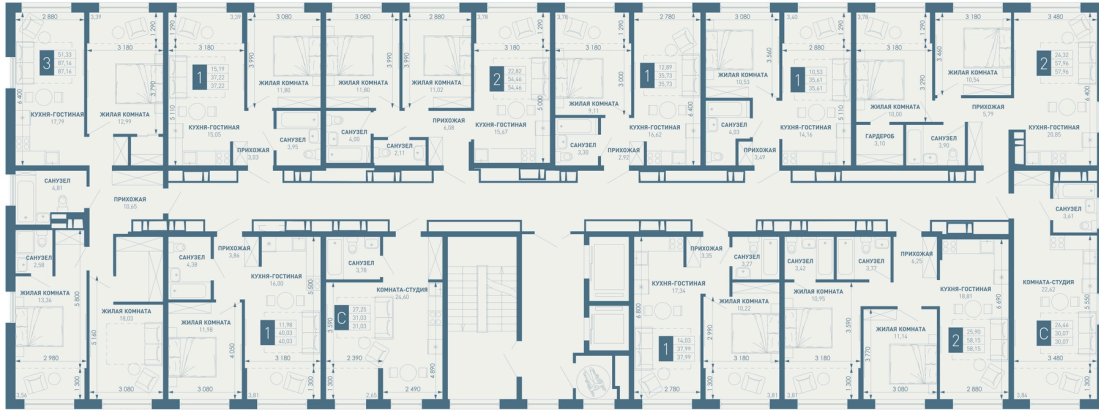

ИНАЧЕ в Молодежном

Охраняемая территория

Спортивная площадка

Игровая площадка

Школа

Детский сад

Номер 196

Квартира 1-комнатная 35,73 м²

Корпус

Литер 1

Секция

1

Этаж

18

Сдача

4 кв. 2026

Цена по запросу

Отсканируйте QR-код и смотрите на сайте
иначе-в-молодежном.рф

На этаже 18

Квартира 1-комнатная 35,73 м²

Генплан, Литер 1

Офис продаж

Адрес

г Краснодар, ул Душистая