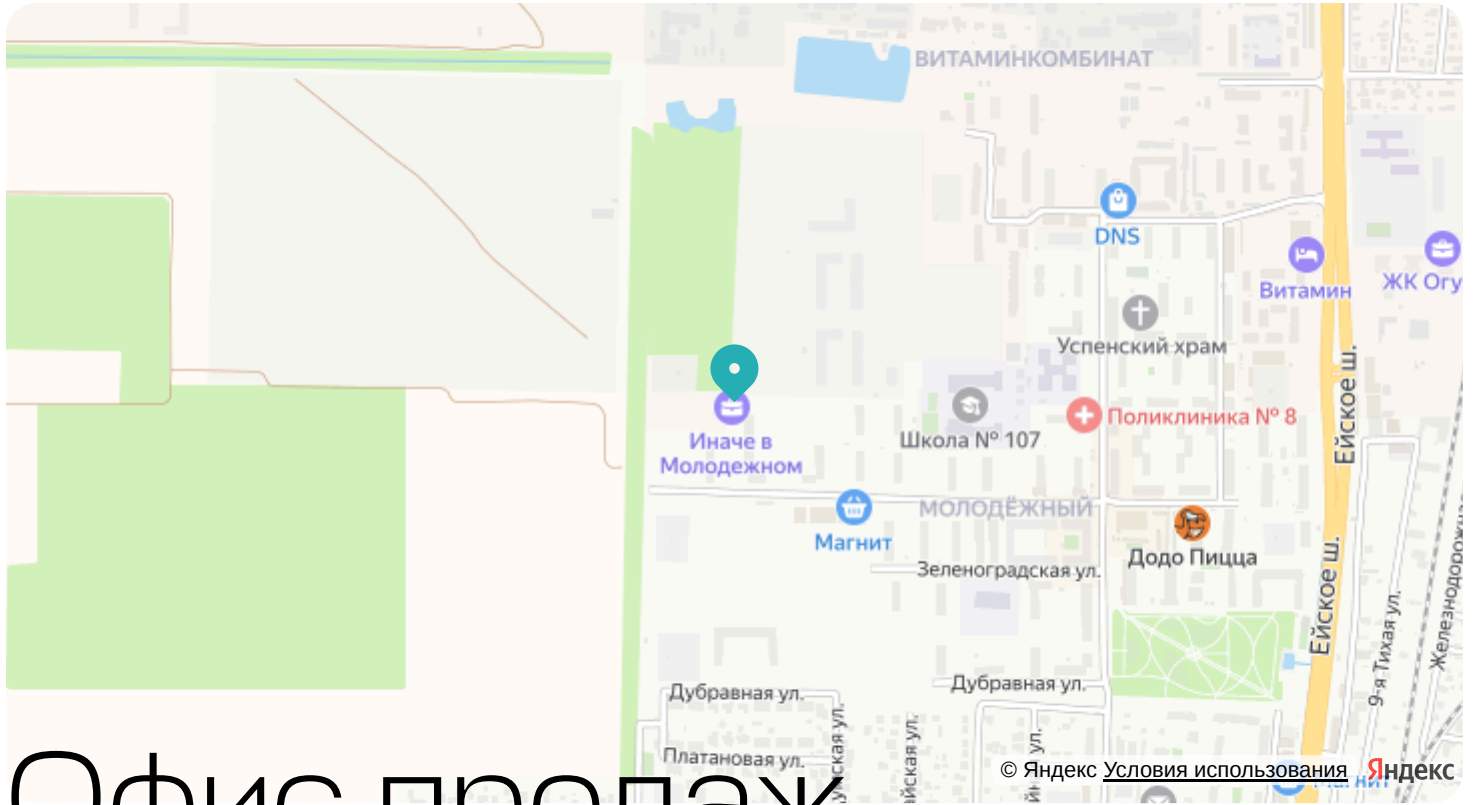

Цена по запросу

Отсканируйте QR-код и смотрите на сайте
иначе-в-молодежном.рф

На этаже 18

Квартира 1-комнатная 35,73 м²

Генплан, Литер 1

Офис продаж

Адрес

г Краснодар, ул Душистая