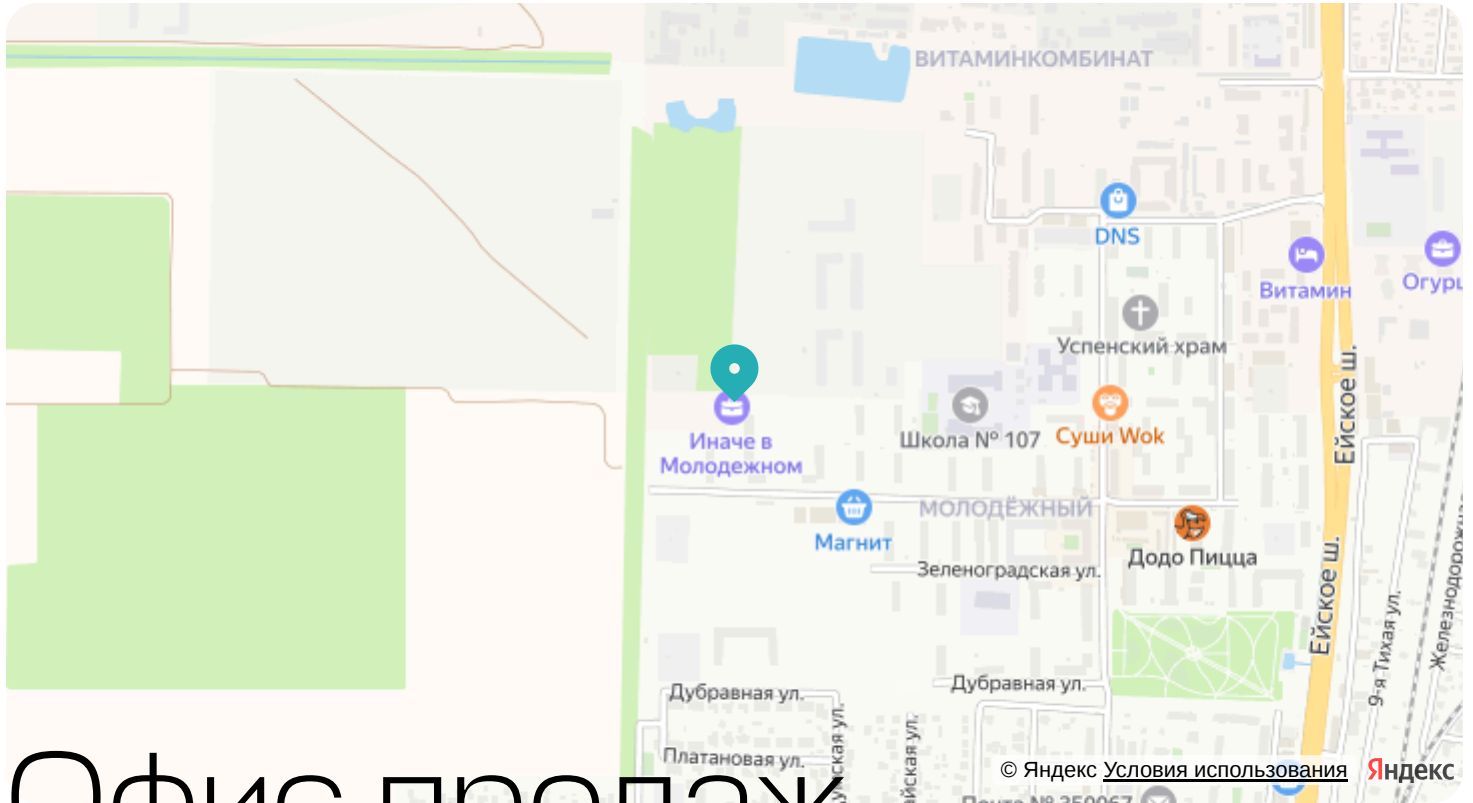

Вид во двор

Корпус	Литер 1	Секция	1
Этаж	13	Сдача	4 кв. 2026

Цена по запросу

Отсканируйте QR-код и смотрите на сайте
иначе-в-молодежном.рф

На этаже 13

Квартира pull-комнатная 31,03 м²

Генплан, Литер 1

Офис продаж