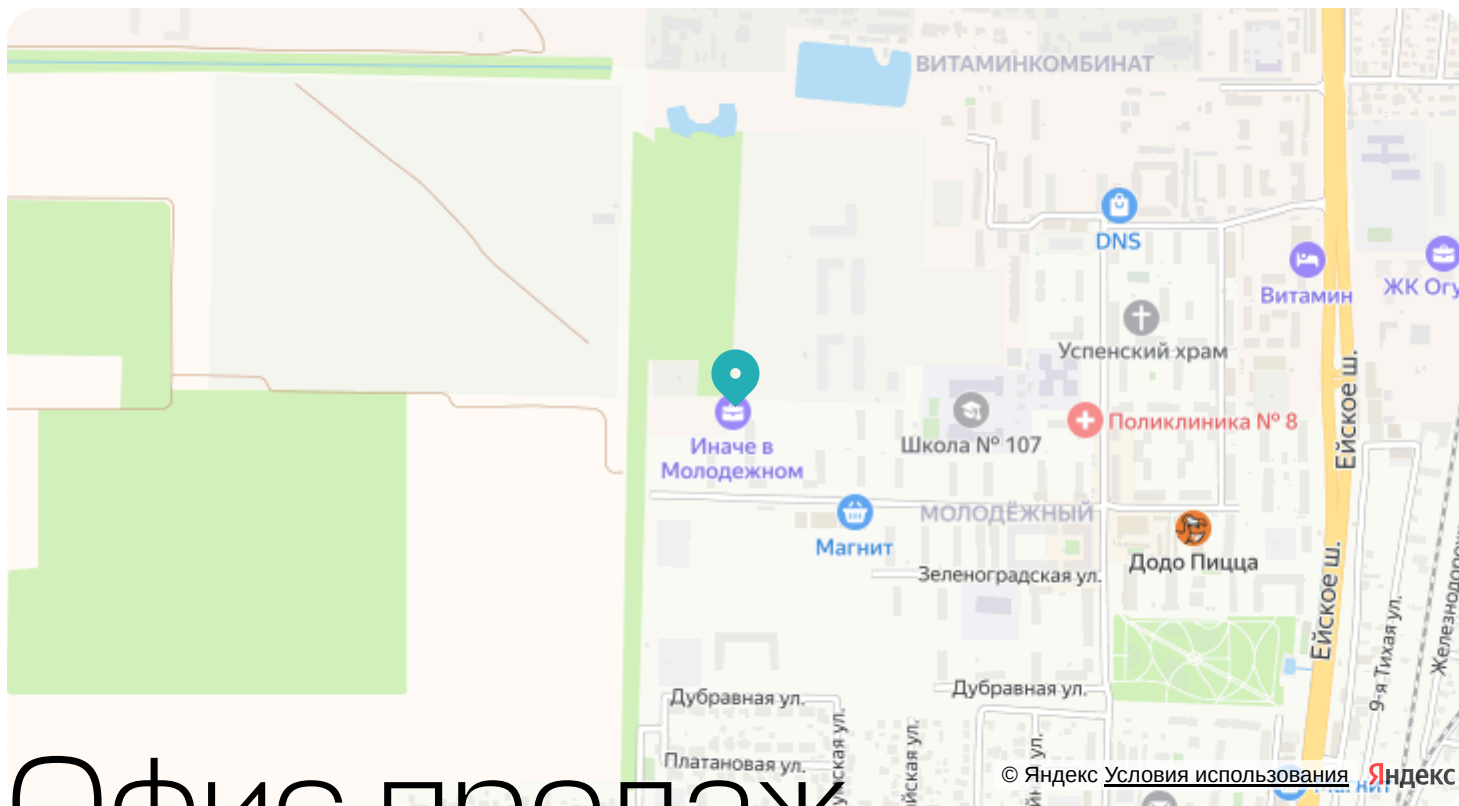

Сдача

4 кв. 2026

Цена по запросу

Отсканируйте QR-код и смотрите на сайте [иначе-в-молодежном.рф](https://inache-v-molodeznom.rf)

На этаже 5

Квартира pull-комнатная 28,92 м²

Генплан, Литер 2

Офис продаж