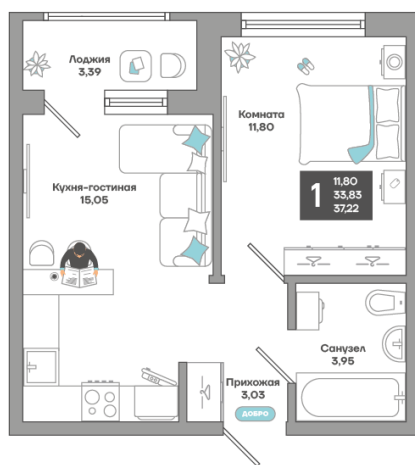

Номер: 139

1 комнатная 37.22 м²

Отсканируйте QR-код
и смотрите на сайте
иначе-в-
молодежном.рф

Цена по запросу

Во двор

Корпус	Литер 1	Этаж	13
Секция	1	Сдача	4 кв. 2026

Адрес офиса продаж
г Краснодар, ул Душистая

20.09.2024, 05:27

Не является публичной офертой, цена может быть скорректирована. Информация взята с сайта «иначе-в-молодежном.рф»

На этаже 13

1 КОМНАТНАЯ 37.22 м²

1 Литер
1 Подъезд
10-18 Этаж

ИНАЧЕ
В МОЛОДЕЖНОМ

Адрес офиса продаж
г Краснодар, ул Душистая

20.09.2024, 05:27

Не является публичной офертой, цена может быть скорректирована. Информация взята с сайта «иначе-в-молодежном.рф»

На генплане Литер 1

1 КОМНАТНАЯ 37.22 м²