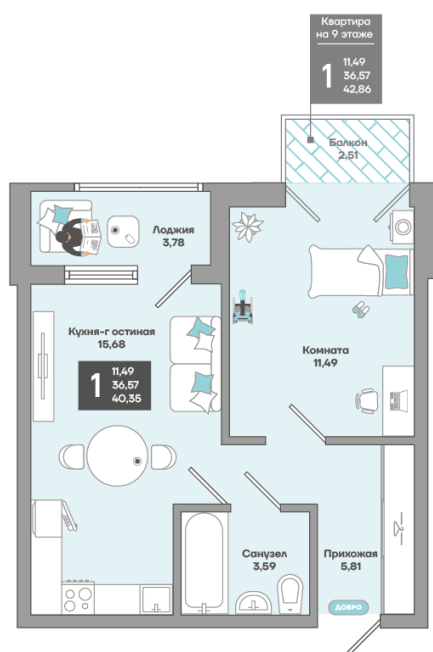

Номер: 288

1 комнатная 40.35 м²

Отсканируйте QR-код
и смотрите на сайте
иначе-в-
молодежном.рф

Цена по запросу

Во двор

Корпус	Литер 1	Этаж	7
Секция	2	Сдача	4 кв. 2026

Адрес офиса продаж
г Краснодар, ул Душистая

20.09.2024, 07:40

Не является публичной офертой, цена может быть скорректирована. Информация взята с сайта «иначе-в-молодежном.рф»

На этаже 7

1 комнатная 40.35 м²

1 Литер
2 Подъезд
4-9 Этаж

ИНАЧЕ
В МОЛОДЕЖНОМ

Адрес офиса продаж
г Краснодар, ул Душистая

20.09.2024, 07:40

Не является публичной офертой, цена может быть скорректирована. Информация взята с сайта «иначе-в-молодежном.рф»

На генплане Литер 1

1 КОМНАТНАЯ 40.35 м²