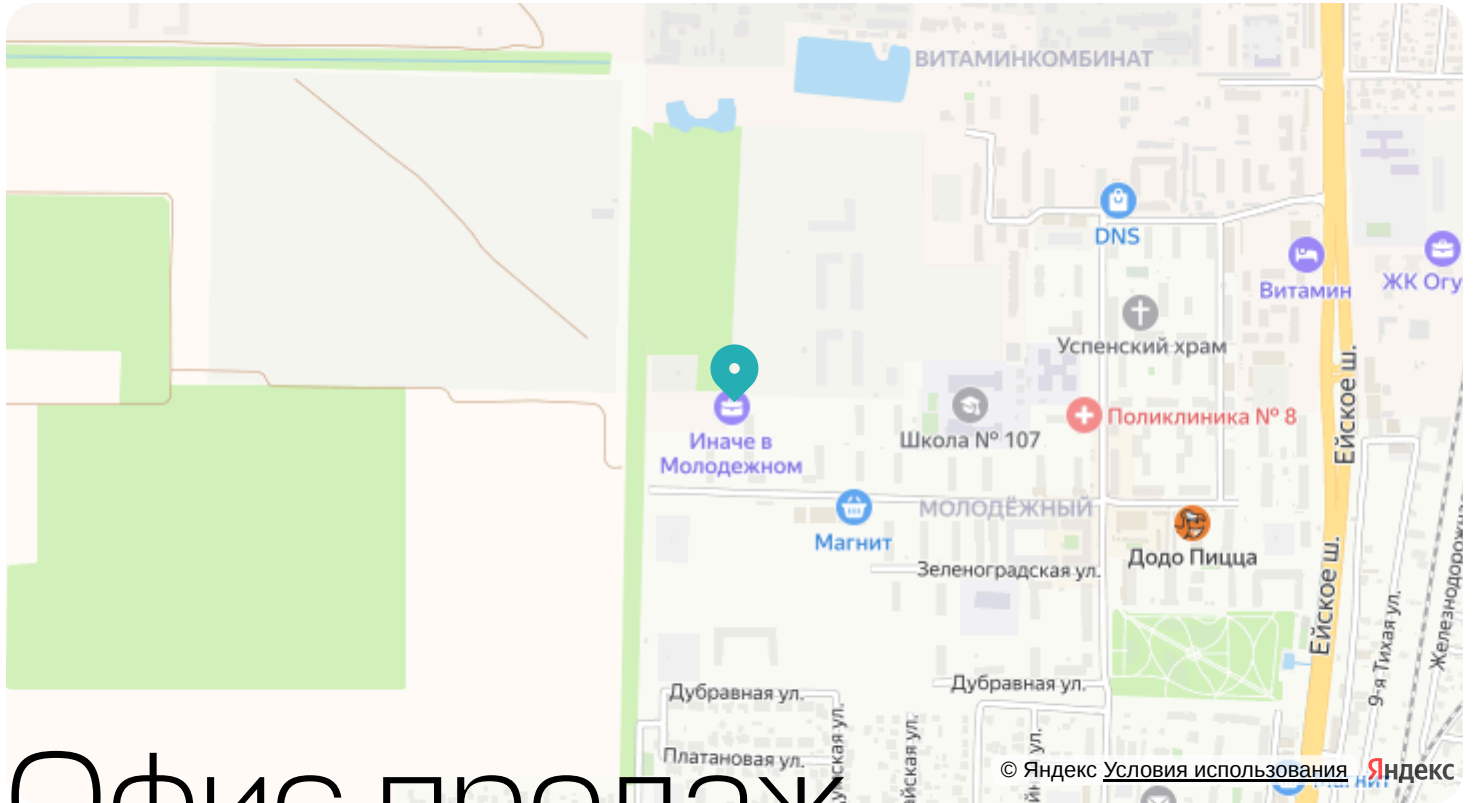

Цена по запросу

Отсканируйте QR-код и смотрите на сайте
иначе-в-молодежном.рф

На этаже 5

Квартира 3-комнатная 93,74 м²

Генплан, Литер 1

Офис продаж

Адрес

г Краснодар, ул Душистая