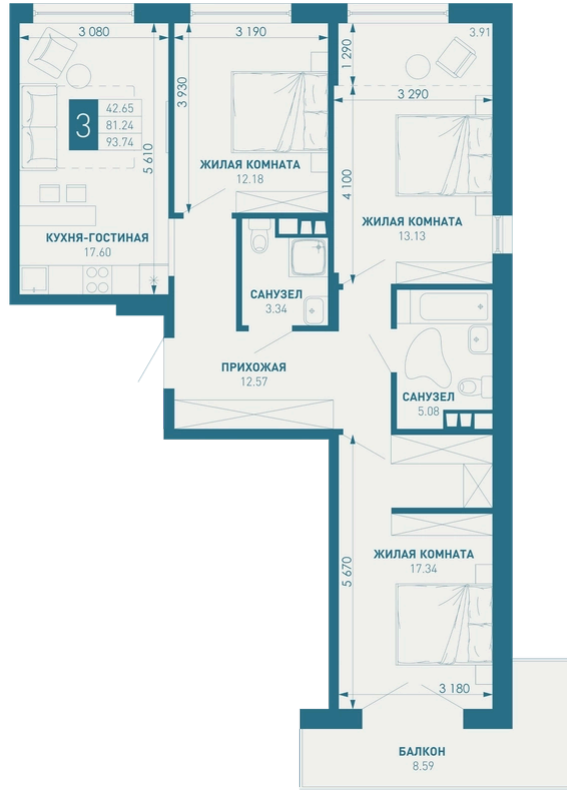

ИНАЧЕ в Молодежном

Охраняемая территория

Спортивная площадка

Игровая площадка

Школа

Детский сад

Номер 335

Квартира 3-комнатная 93,74 м²

Корпус

Литер 1

Секция

3

Этаж

5

Сдача

4 кв. 2026

Цена по запросу

Отсканируйте QR-код и смотрите на сайте
иначе-в-молодежном.рф

На этаже 5

Квартира 3-комнатная 93,74 м²

Генплан, Литер 1

Офис продаж

Адрес

г Краснодар, ул Душистая