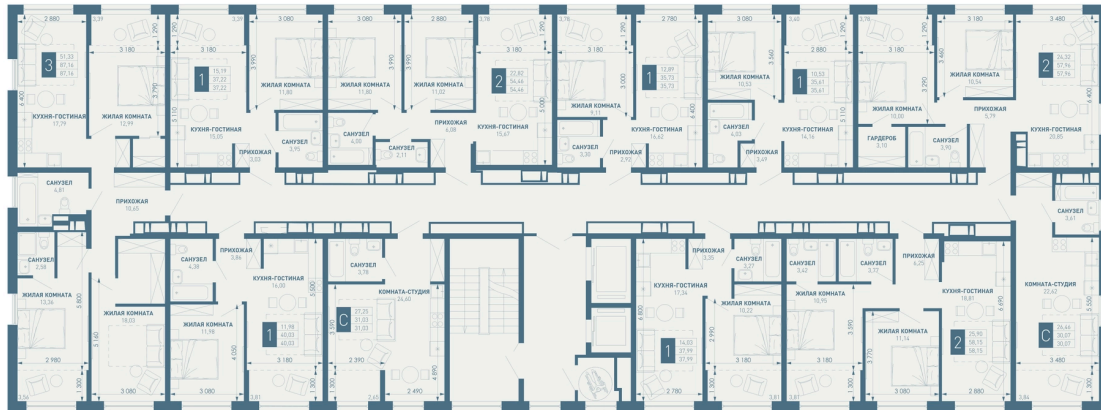

# Квартира pull-комнатная 30,07 м<sup>2</sup>

Корпус	Литер 1	Секция	1
Этаж	17	Сдача	4 кв. 2026

## Цена по запросу

Отсканируйте QR-код и смотрите на сайте  
иначе-в-молодежном.рф

На этаже 17

Квартира pull-комнатная 30,07 м<sup>2</sup>

Генплан, Литер 1