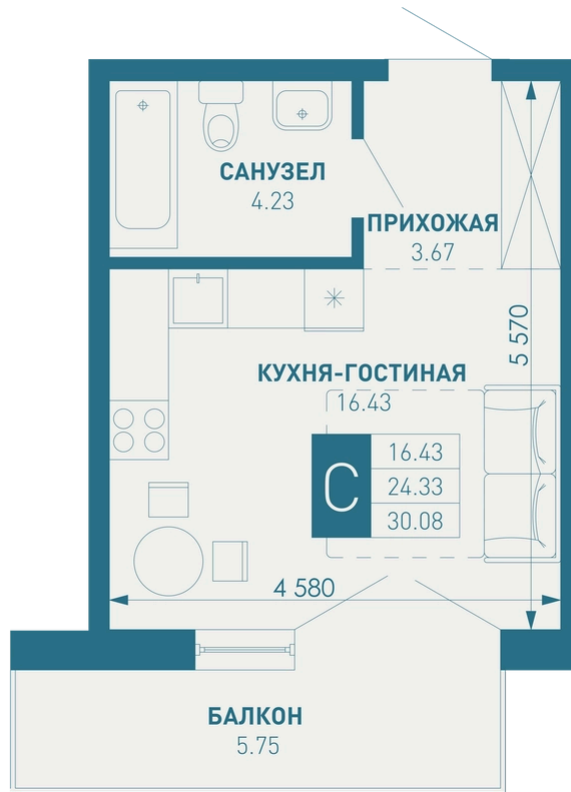

ИНАЧЕ в Молодежном

Охраняемая территория

Спортивная площадка

Игровая площадка

Школа

Детский сад

Номер 347

Квартира pull-комнатная 30,08 м²

Корпус

Литер 1

Секция

3

Этаж

7

Сдача

4 кв. 2026

Цена по запросу

Отсканируйте QR-код и смотрите на сайте
иначе-в-молодежном.рф

На этаже 7

Квартира pull-комнатная 30,08 м²

Генплан, Литер 1

Офис продаж

Адрес

г Краснодар, ул Душистая