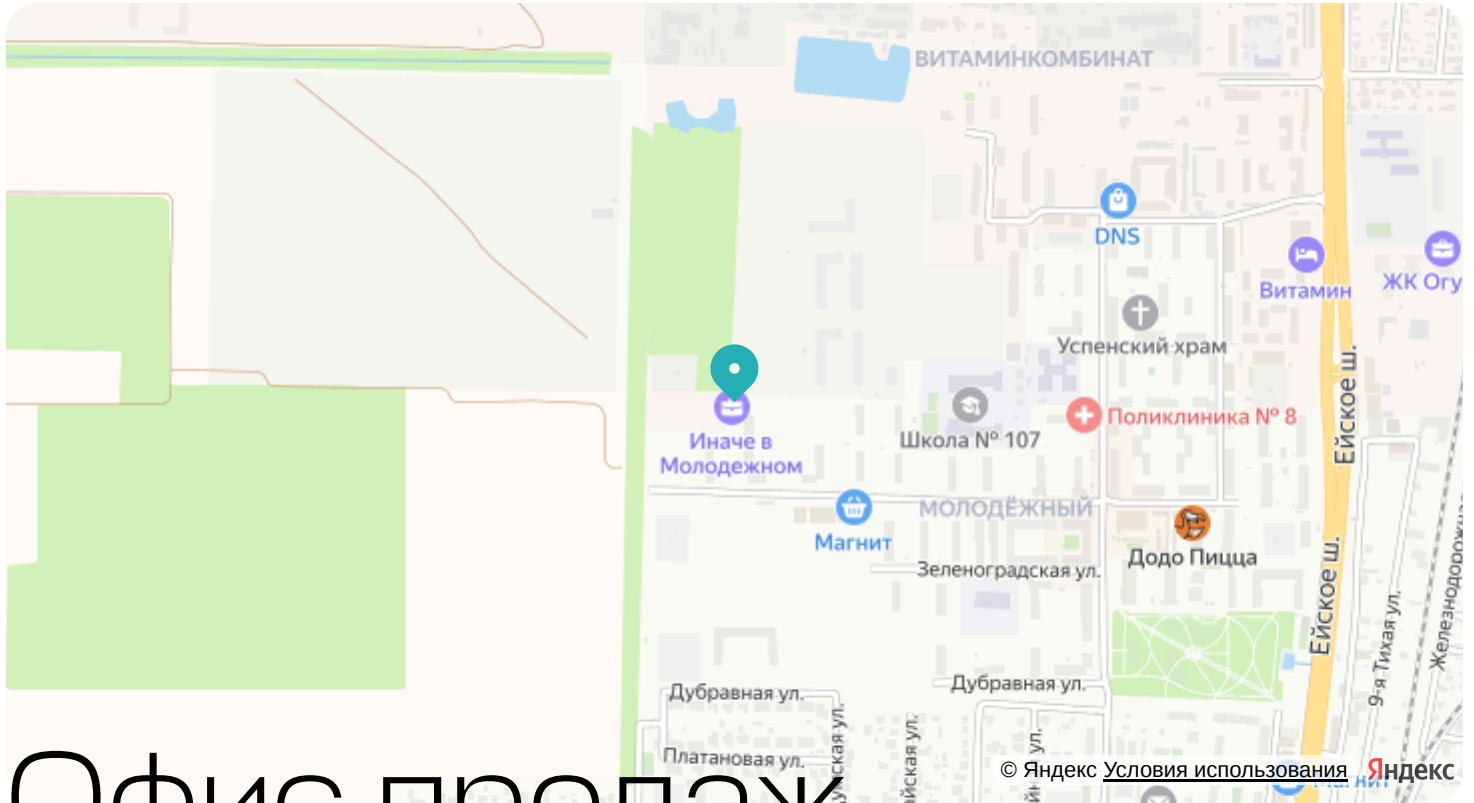

Цена по запросу

Отсканируйте QR-код и смотрите на сайте
иначе-в-молодежном.рф

На этаже 7

Квартира pull-комнатная 30,08 м²

Генплан, Литер 1

Офис продаж

Адрес

г Краснодар, ул Душистая