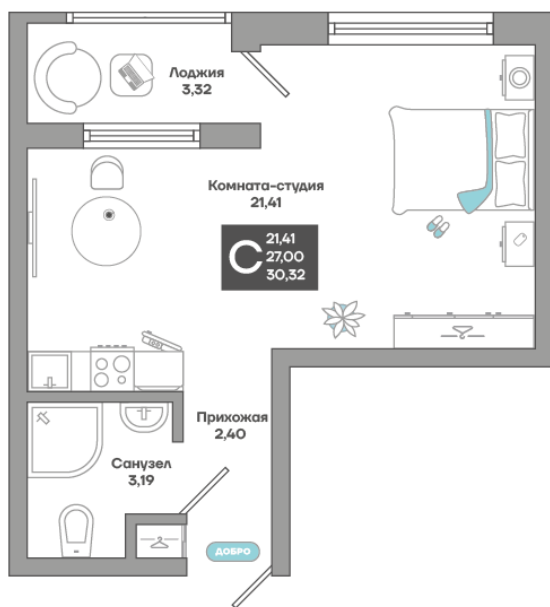

Номер: 218

Студия 30.32 м²

Отсканируйте QR-код
и смотрите на сайте
иначе-в-
молодежном.рф

Цена по запросу

Во двор

Корпус	Литер 2	Этаж	2
Секция	5	Сдача	4 кв. 2026

Адрес офиса продаж
г Краснодар, ул Душистая

20.09.2024, 07:34

Не является публичной офертой, цена может быть скорректирована. Информация взята с сайта «иначе-в-молодежном.рф»

На этаже 2

Студия 30.32 м²

2 Литер
2 Подъезд
2 Этаж

ИНАЧЕ
В МОЛОДЕЖНОМ

Адрес офиса продаж
г Краснодар, ул Душистая