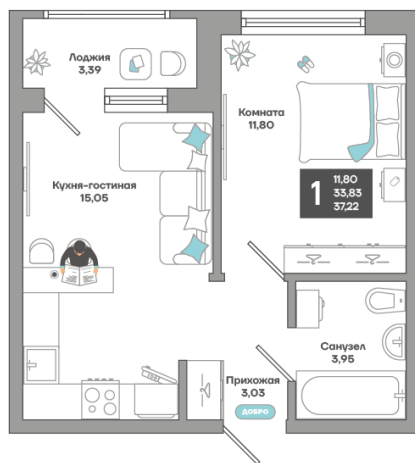

Номер: 106

1 комнатная 37.22 м²

Отсканируйте QR-код
и смотрите на сайте
иначе-в-
молодежном.рф

Цена по запросу

Во двор

Корпус	Литер 1	Этаж	10
Секция	1	Сдача	4 кв. 2026

Адрес офиса продаж
г Краснодар, ул Душистая

20.09.2024, 06:35

Не является публичной офертой, цена может быть скорректирована. Информация взята с сайта «иначе-в-молодежном.рф»

На этаже 10

1 КОМНАТНАЯ 37.22 м²

1 Литер
1 Подъезд
10-18 Этаж

ИНАЧЕ
В МОЛОДЕЖНОМ

Адрес офиса продаж
г Краснодар, ул Душистая

20.09.2024, 06:35

Не является публичной офертой, цена может быть скорректирована. Информация взята с сайта «иначе-в-молодежном.рф»

На генплане Литер 1

1 КОМНАТНАЯ 37.22 м²