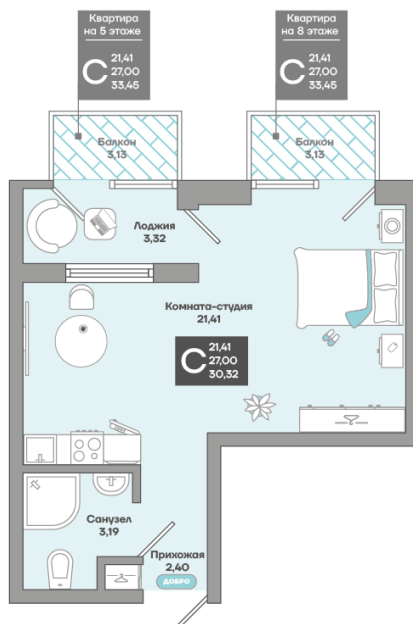

Номер: 243

Студия 30.32 м²

Отсканируйте QR-код
и смотрите на сайте
иначе-в-
молодежном.рф

Цена по запросу

Во двор

Корпус	Литер 2	Этаж	4
Секция	5	Сдача	4 кв. 2026

Адрес офиса продаж
г Краснодар, ул Душистая

20.09.2024, 08:41

Не является публичной офертой, цена может быть скорректирована. Информация взята с сайта «иначе-в-молодежном.рф»

На этаже 4

Студия 30.32 м²

2 Литер
2 Подъезд
4-9 Этаж

ИНАЧЕ
В МОЛОДЕЖНОМ

Адрес офиса продаж
г Краснодар, ул Душистая

20.09.2024, 08:41

Не является публичной офертой, цена может быть скорректирована. Информация взята с сайта «иначе-в-молодежном.рф»

На генплане Литер 2

Студия 30.32 м²

Адрес офиса продаж
г Краснодар, ул Душистая