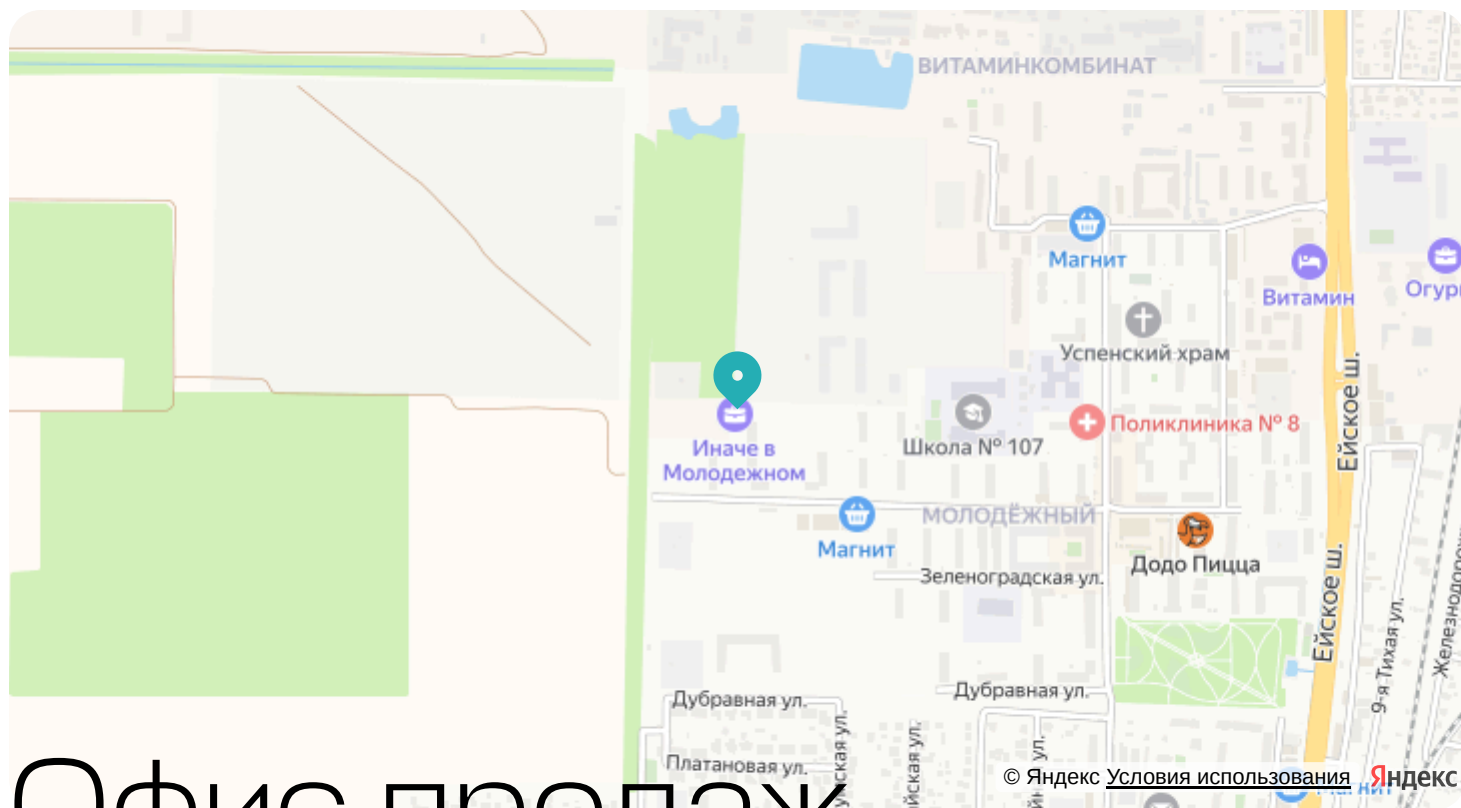

4 кв. 2026

Цена по запросу

Отсканируйте QR-код и смотрите на сайте иначе-в-молодежном.рф

На этаже 7

Квартира pull-комнатная 28,32 м²

Генплан, Литер 1

Офис продаж

Адрес