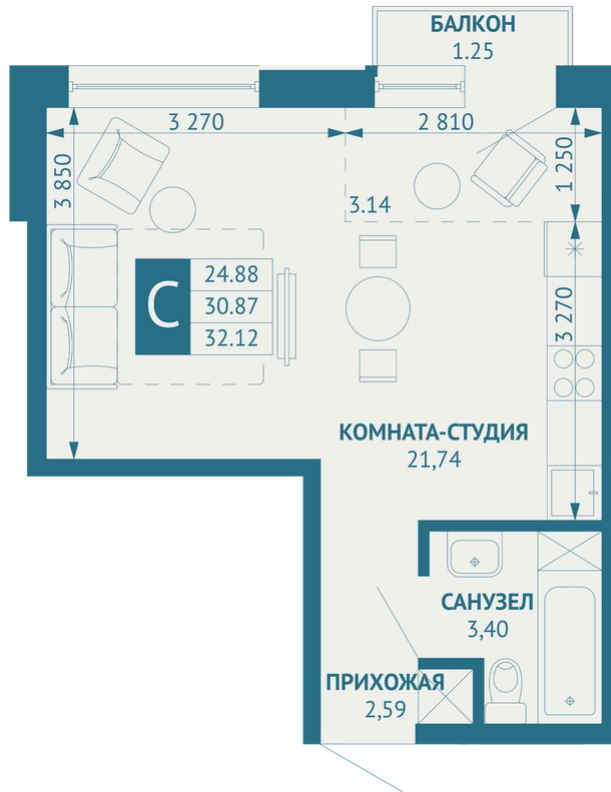

ИНАЧЕ в Молодежном

Охраняемая территория

Спортивная площадка

Игровая площадка

Школа

Детский сад

Номер 220

Квартира pull-комнатная 32,12 м²

Вид во двор

Корпус	Литер 1	Секция	2
Этаж	2	Сдача	4 кв. 2026

Цена по запросу

Отсканируйте QR-код и смотрите на сайте
иначе-в-молодежном.рф

На этаже 2

Квартира pull-комнатная 32,12 м²

Генплан, Литер 1

Офис продаж