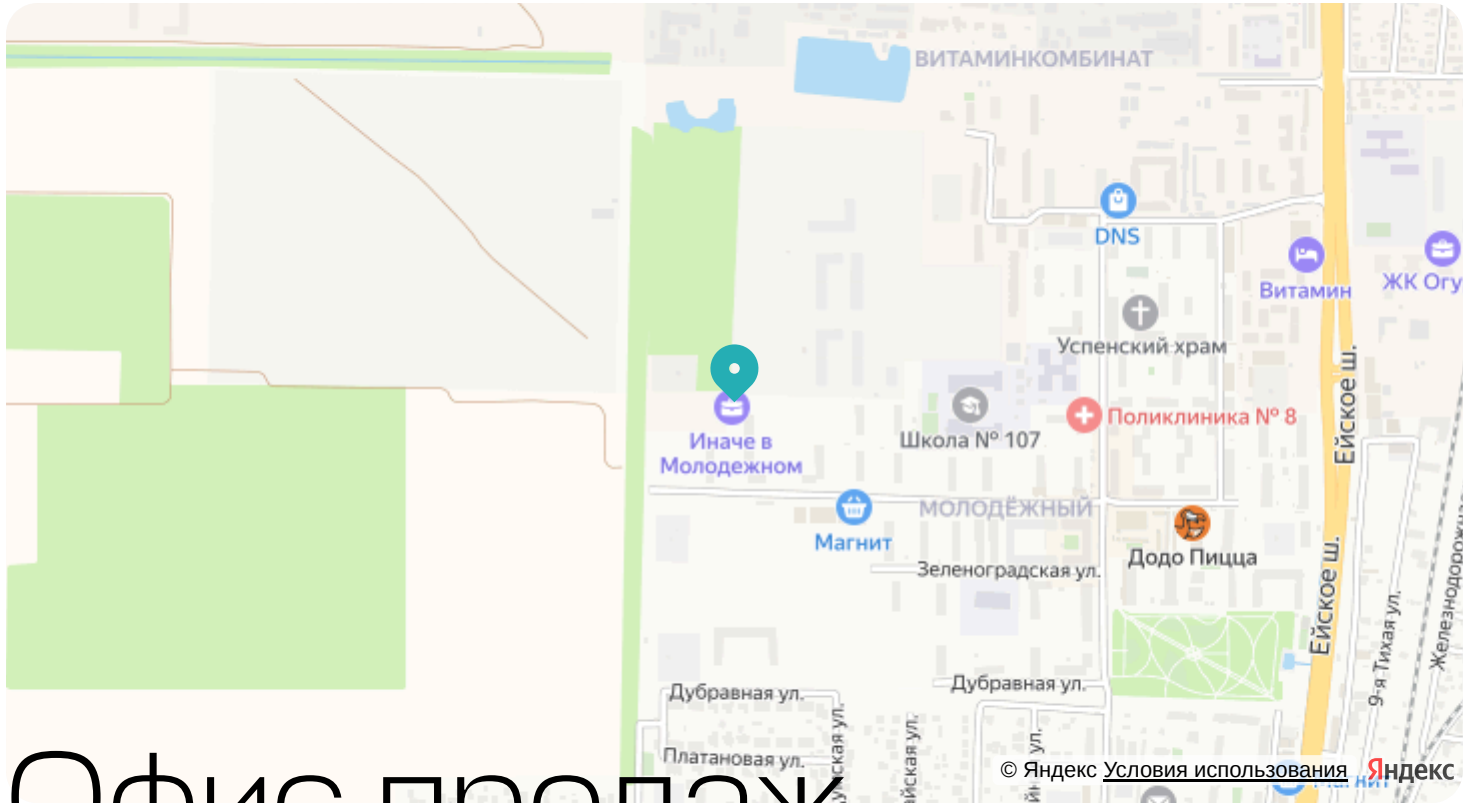

Вид во двор

Корпус	Литер 1	Секция	2
Этаж	2	Сдача	4 кв. 2026

Цена по запросу

Отсканируйте QR-код и смотрите на сайте
иначе-в-молодежном.рф

На этаже 2

Квартира pull-комнатная 32,12 м²

Генплан, Литер 1

Офис продаж